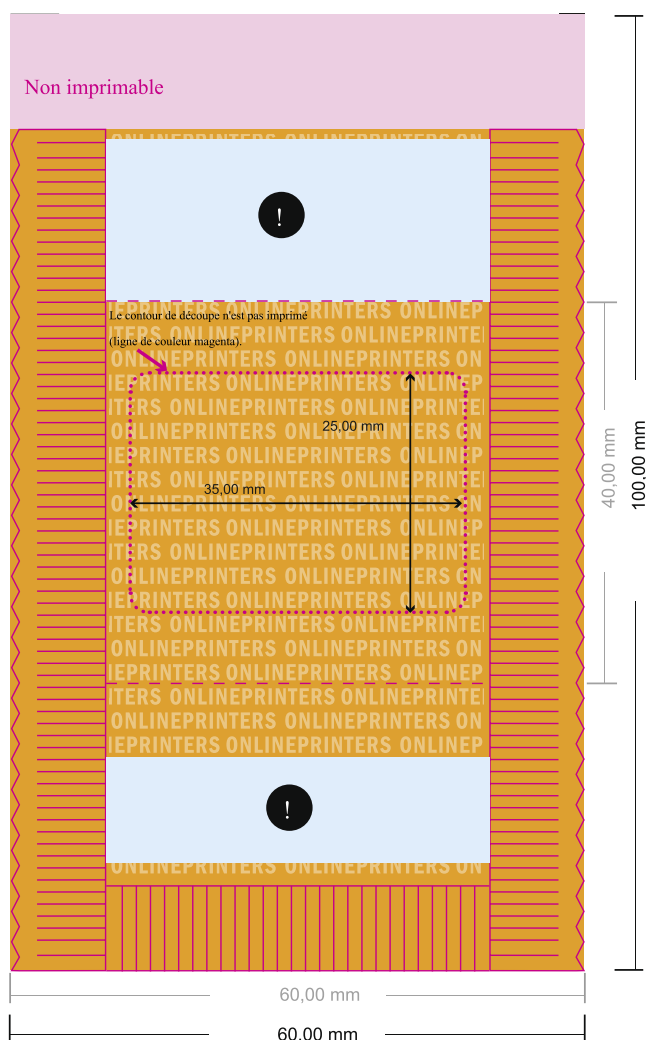

Amarettini

Espace réservé aux indications sur le contenu.

Veuillez ne pas placer ici d'informations importantes.

- Format de données : 6,00 x 10,00 cm
- Format final (ouvert) : 6,00 x 10,00 cm
- Format final (fermé) : 6,00 x 4,00 cm
- Distance de sécurité**
4 mm: distance entre le texte/les informations et le bord du format final. Ceci empêche d'entamer le motif.

**Remarque :**

- Prévoir une marge de sécurité comme indiqué.
- Placer les couleurs de fond, images ou graphiques jusqu'au bord du format de données.
- Lors de la production, il peut y avoir des tolérances suite à la découpe ou au pli.
- Cette ébauche n'est pas à l'échelle.
- Vous trouverez des indications sur les données d'impression sous la catégorie "Données d'impression" sur www.onlineprinters.fr