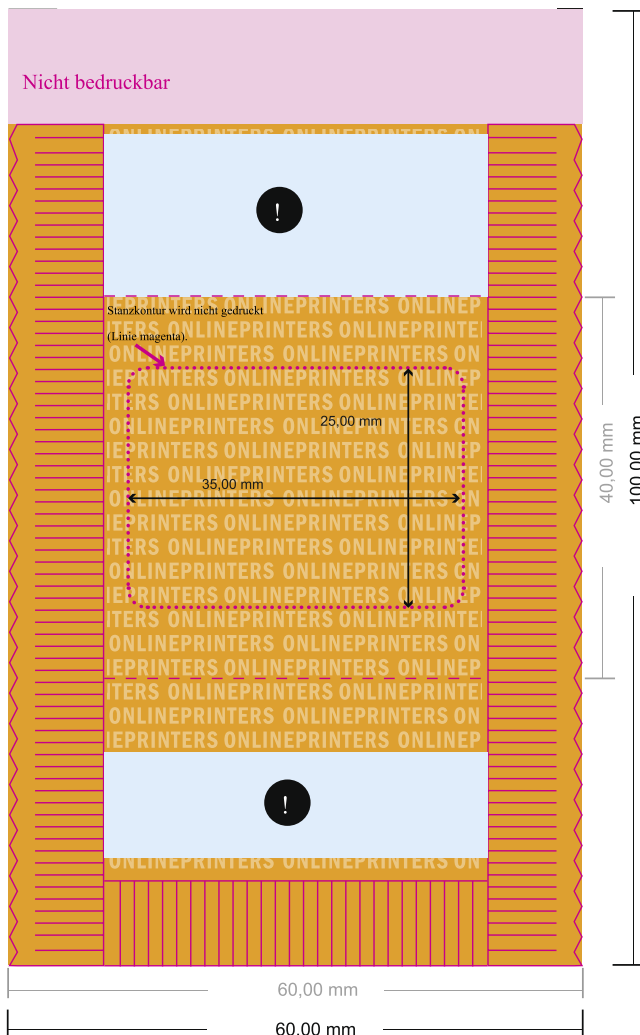

Amarettini

Bereich für Inhaltsangaben.

Bitte hier keine wichtigen Informationen platzieren.

- Datenformat:
6,00 x 10,00 cm
- Endformat (offen):
6,00 x 10,00 cm
- Endformat (geschlossen):
6,00 x 4,00 cm
- **Sicherheitsabstand**
4 mm: Abstand der Texte/
Informationen zum Rand des
Endformats, dies verhindert
unerwünschten Anschnitt.

Bitte beachten Sie:

- Beschnittzugabe und Sicherheitsabstand wie angegeben anlegen.
- Hintergrundfarben, Bilder oder Grafiken bis an den Rand des Datenformates anlegen.
- Bei der Produktion können durch das Schneiden, Stanzen und Falzen Toleranzen auftreten.
- Diese Skizze ist nicht maßstabsgetreu.
- Druckdatenhinweise finden Sie unter dem Menüpunkt "Druckdaten" auf www.diedruckerei.de