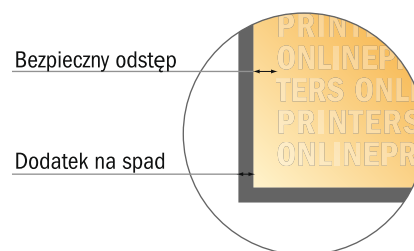

## Samoprzylepne zakładki indeksujące z okładką

Strona zewnętrzna

- Format danych (wraz z 2,00 mm spadem): 8,90 x 11,70 cm
- Format końcowy (otwarty): 8,50 x 11,30 cm
- Format końcowy (zamknięty): 8,50 x 5,50 cm
- Odstęp bezpieczeństwa**  
4 mm: Odstęp tekstu/informacji od krawędzi formatu końcowego, zapobiega to obcięciu tekstu.

### Zwróć uwagę:

- Ustaw jak podano dodatek na spad i odstęp bezpieczeństwa.
- Ustaw kolory tła, zdjęcia lub grafiki aż do krawędzi formatu danych
- Podczas produkcji w wyniku docinania, wykrajania lub składania mogą wystąpić tolerancje.
- Szkic nie jest odwzorowany w skali.
- Wskazówki odnośnie danych do druku znajdziesz w menu "Dane do druku" na [www.onlineprinters.pl](http://www.onlineprinters.pl)