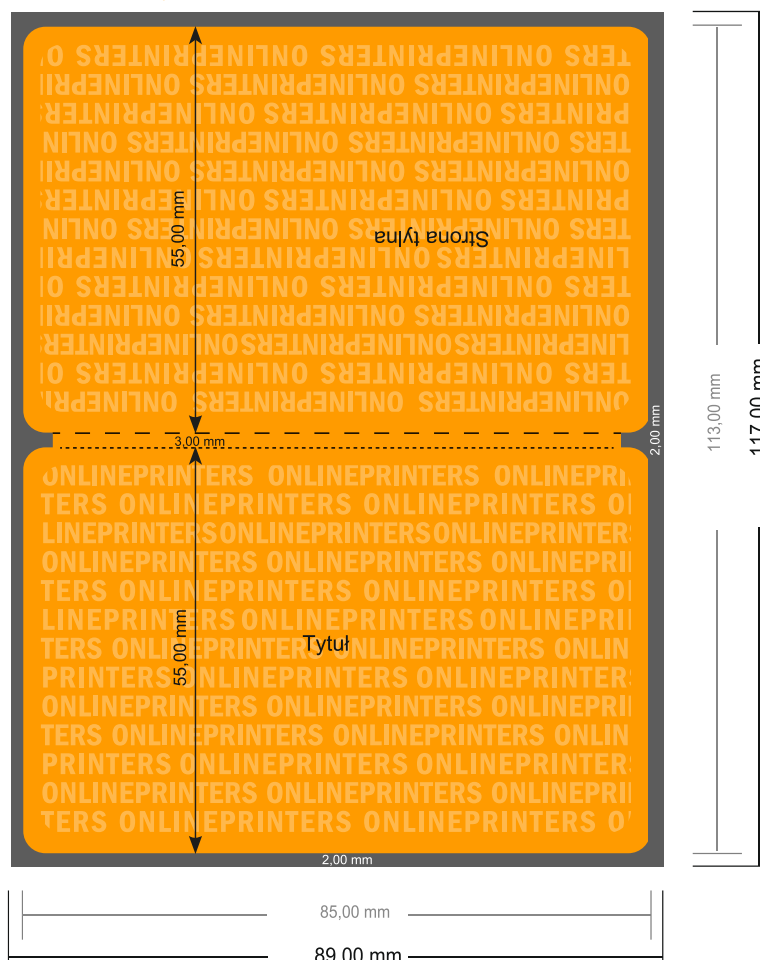

## Samoprzylepne zakładki indeksujące z okładką

Strona zewnętrzna

- Format danych (wraz z 2,00 mm spadem): 8,90 x 11,70 cm
- Format końcowy (otwarty): 8,50 x 11,30 cm
- Format końcowy (zamknięty): 8,50 x 5,50 cm
- Odstęp bezpieczeństwa**  
4 mm: Odstęp tekstu/informacji od krawędzi formatu końcowego, zapobiega to obcięciu tekstu.

### Zwróć uwagę:

- Ustaw jak podano dodatek na spad i odstęp bezpieczeństwa.
- Ustaw kolory tła, zdjęcia lub grafiki aż do krawędzi formatu danych
- Podczas produkcji w wyniku docinania, wykrajania lub składania mogą wystąpić tolerancje.
- Szkic nie jest odwzorowany w skali.
- Wskazówki odnośnie danych do druku znajdziesz w menu "Dane do druku" na [www.onlineprinters.pl](http://www.onlineprinters.pl)