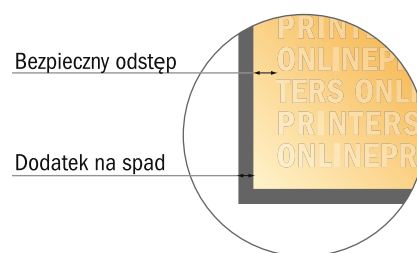

Etykiety na rolce

Dowolny format

- Dowolny format
- **Odstęp bezpieczeństwa**
4 mm: Odstęp tekstu/informacji od krawędzi formatu końcowego, zapobiega to obcięciu tekstu.

Zwróć uwagę:

- Ustaw jak podano dodatek na spad i odstęp bezpieczeństwa.
- Ustaw kolory tła, zdjęcia lub grafiki aż do krawędzi formatu danych
- Podczas produkcji w wyniku docinania, wykrajania lub składania mogą wystąpić tolerancje.
- Szkic nie jest odwzorowany w skali.
- Wskazówki odnośnie danych do druku znajdziesz w menu "Dane do druku" na www.onlineprinters.pl