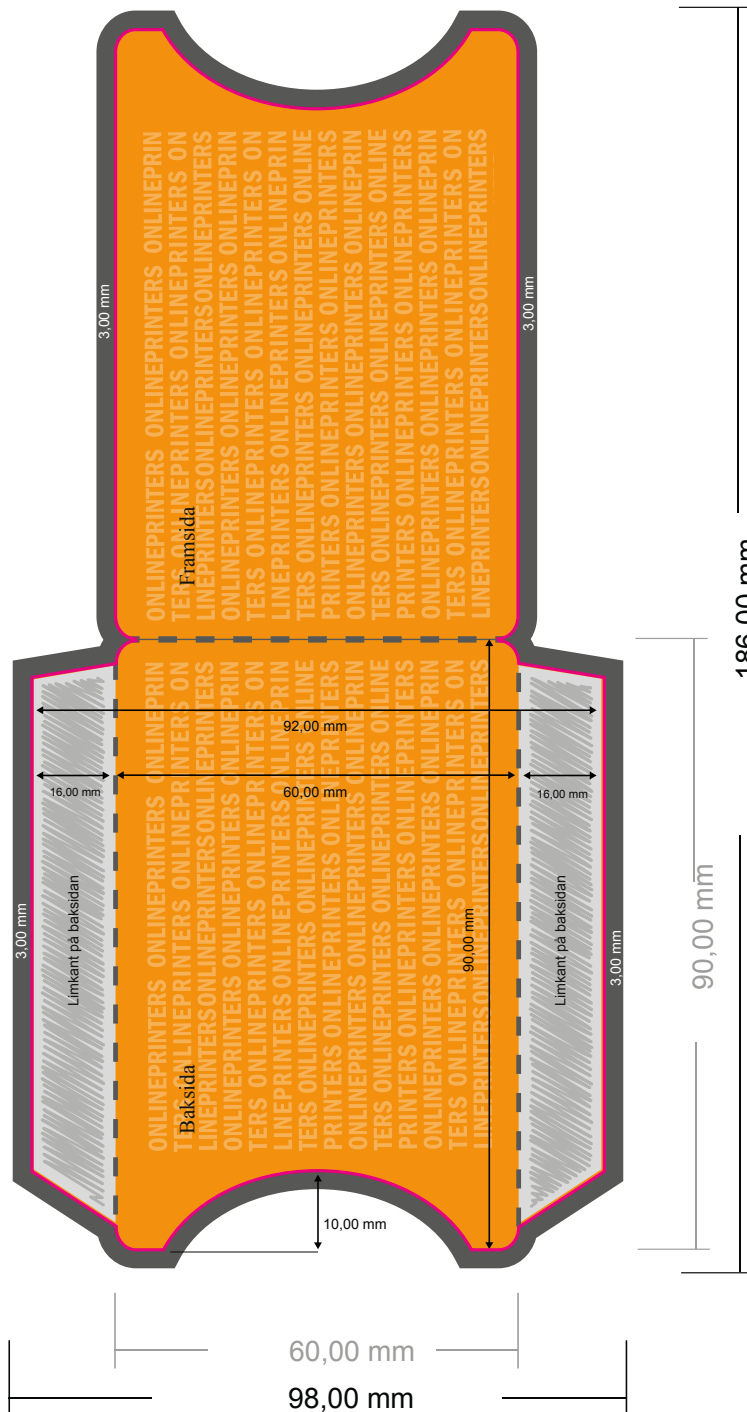

Korthållare som etui

9,0 x 6,0 cm

OBSERVERA

Formatvy roterad 90 grader.

- Dataformat (inkl. 3,00 mm beskärning): 18,60 x 9,80 cm

- Slutformat: 9,00 x 6,00 cm

- Tryckbart område 18,00 x 6,00 cm

- **Säkerhetsavstånd**
  4 mm Avstånd från text/information till slutformatets kant, detta förhindrar oönskade snittytor.