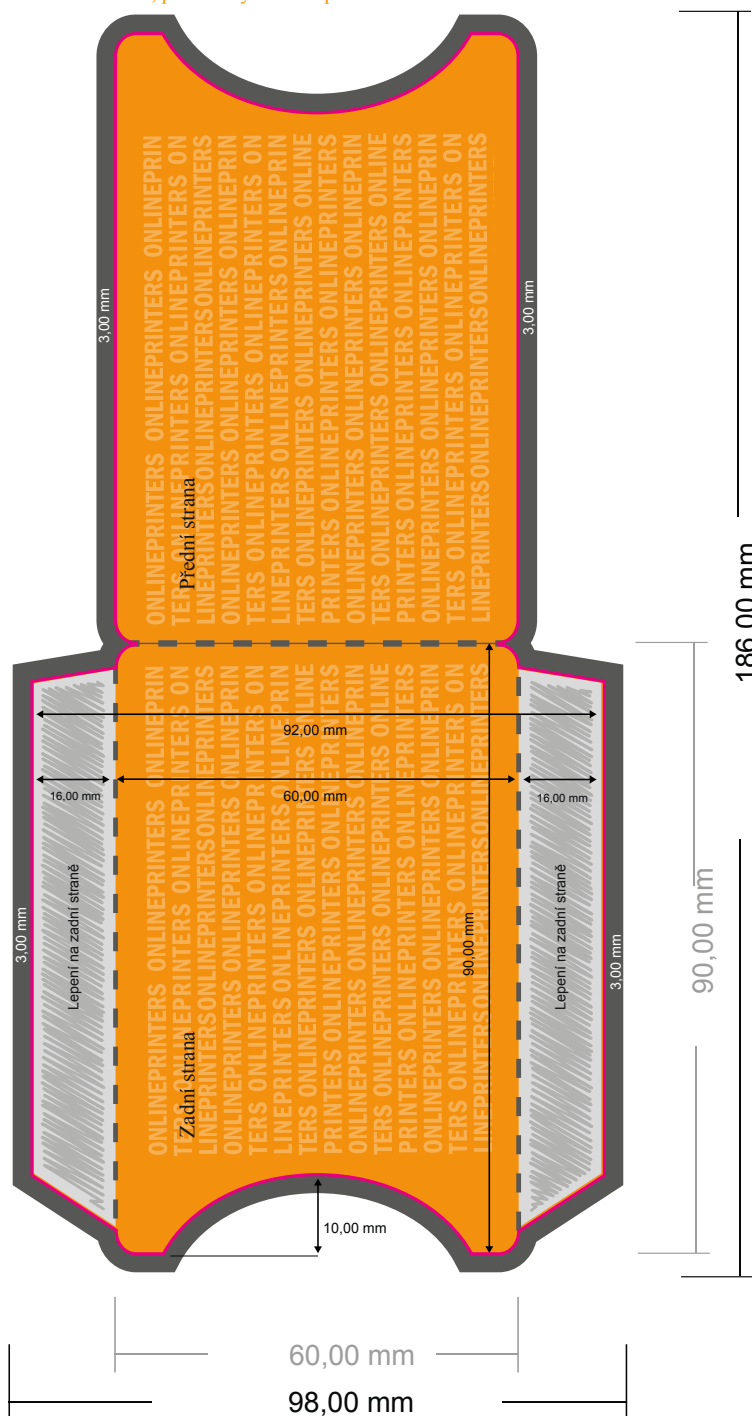

Obaly na karty jako zasouvací pouzdra

9,0 x 6,0 cm

POZOR

Před vygenerováním tiskových dat odstraňte ze stačené předlohy výškovou raznici. Sdělte nám prosím prostřednictvím druhého souboru (náhledu), kde se má nacházet výšková raznice.

Náhled na formát, pootočený o 90 stupňů.

- Formát dat (vč. 3,00 mm ořezu): 18,60 × 9,80 cm

- Konečný formát: 9,00 × 6,00 cm

- Potisknutelná oblast: 18,00 × 6,00 cm

- Bezpečná vzdálenost**
4 mm: Mezera mezi texty/ informacemi a okrajem konečného formátu, předcházející nežádoucímu oříznutí.

Mějte prosím na paměti:

- Zadejte prosím spadávku a bezpečnou vzdálenost dle uvedených pokynů.
- Barvy pozadí, obrázky nebo grafické prvky rozvrhňte až po okraj daného formátu.
- Při výrobě může docházet ke vzniku tolerancí z důvodu ořezávání, vysekávání a skládání.
- Tento nákras není proveden v přesném měřítku.
- Pokyny ohledně tiskových dat naleznete pod bodem nabídky Tisková data na webu www.onlineprinters.cz.