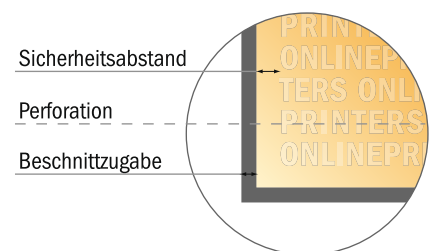

## Flyerständer

DIN-A6

- Datenformat  
(inkl. 2,00 mm Beschnitt):  
34,20 x 31,80 cm
- Endformat (offen):  
11,00 x 31,40 cm
- Sicherheitsabstand  
4 mm: Abstand der Texte/  
Informationen zum Rand des  
Endformats, dies verhindert  
unerwünschten Anschnitt.

### Bitte beachten Sie:

- Beschnittzugabe und Sicherheitsabstand wie angegeben anlegen.
- Hintergrundfarben, Bilder oder Grafiken bis an den Rand des Datenformates anlegen.
- Bei der Produktion können durch das Schneiden, Stanzen und Falzen Toleranzen auftreten.
- Diese Skizze ist nicht maßstabsgetreu.
- Druckdatenhinweise finden Sie unter dem Menüpunkt "Druckdaten" auf [www.diedruckerei.de](http://www.diedruckerei.de)

## Flyerständer

DIN-A6

- **Datenformat**  
(inkl. 2,00 mm Beschnitt):  
34,20 x 31,80 cm
- **Endformat (offen):**  
11,00 x 31,40 cm
- **Sicherheitsabstand**  
4 mm: Abstand der Texte/  
Informationen zum Rand des  
Endformats, dies verhindert  
unerwünschten Anschnitt.