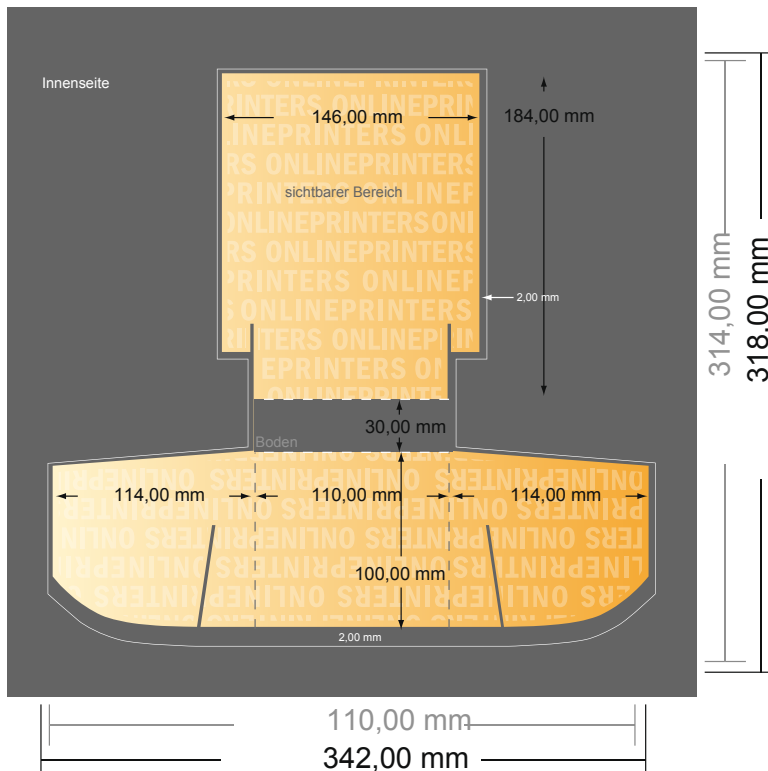

## Flyerständer

DIN-A6

- Datenformat  
(inkl. 2,00 mm Beschnitt):  
34,20 x 31,80 cm
- Endformat (offen):  
11,00 x 31,40 cm
- Sicherheitsabstand  
4 mm: Abstand der Texte/  
Informationen zum Rand des  
Endformats, dies verhindert  
unerwünschten Anschnitt.

### Bitte beachten Sie:

- Beschnittzugabe und Sicherheitsabstand wie angegeben anlegen.
- Hintergrundfarben, Bilder oder Grafiken bis an den Rand des Datenformates anlegen.
- Bei der Produktion können durch das Schneiden, Stanzen und Falzen Toleranzen auftreten.
- Diese Skizze ist nicht maßstabsgetreu.
- Druckdatenhinweise finden Sie unter dem Menüpunkt "Druckdaten" auf [www.diedruckerei.de](http://www.diedruckerei.de)

## Flyerständer

DIN-A6

- **Datenformat**  
(inkl. 2,00 mm Beschnitt):  
34,20 x 31,80 cm
- **Endformat (offen):**  
11,00 x 31,40 cm
- **Sicherheitsabstand**  
4 mm: Abstand der Texte/  
Informationen zum Rand des  
Endformats, dies verhindert  
unerwünschten Anschnitt.