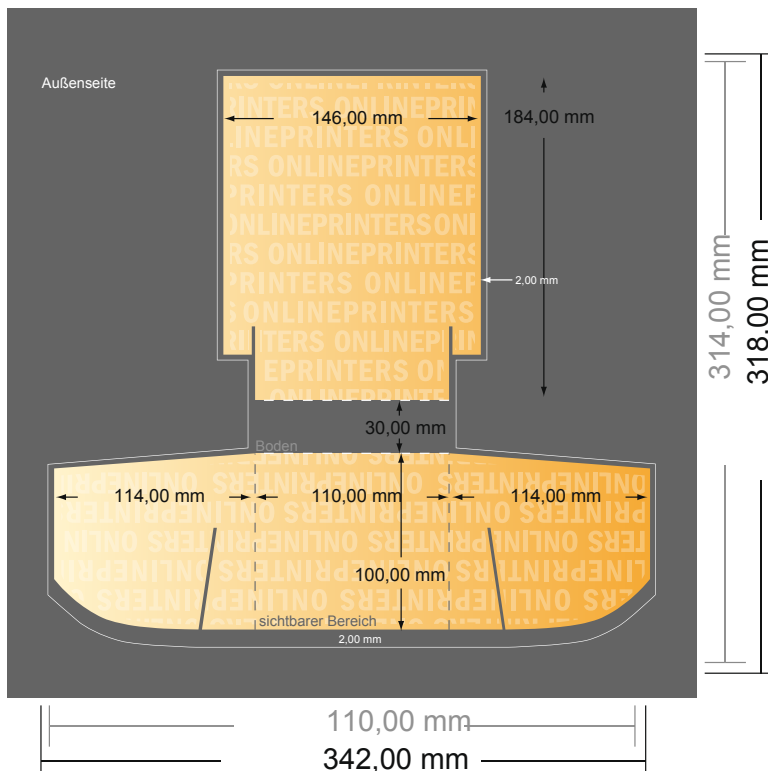

## Flyerständer

DIN-A6

- Datenformat  
(inkl. 2,00 mm Beschnitt):  
34,20 x 31,80 cm
- Endformat (offen):  
11,00 x 31,40 cm
- Sicherheitsabstand  
4 mm: Abstand der Texte/  
Informationen zum Rand des  
Endformats, dies verhindert  
unerwünschten Anschnitt.

### Bitte beachten Sie:

- Beschnittzugabe und Sicherheitsabstand wie angegeben anlegen.
- Hintergrundfarben, Bilder oder Grafiken bis an den Rand des Datenformates anlegen.
- Bei der Produktion können durch das Schneiden, Stanzen und Falzen Toleranzen auftreten.
- Diese Skizze ist nicht maßstabsgetreu.
- Druckdatenhinweise finden Sie unter dem Menüpunkt "Druckdaten" auf [www.diedruckerei.de](http://www.diedruckerei.de)

## Flyerständer

DIN-A6

- **Datenformat**  
(inkl. 2,00 mm Beschnitt):  
34,20 x 31,80 cm
- **Endformat (offen):**  
11,00 x 31,40 cm
- **Sicherheitsabstand**  
4 mm: Abstand der Texte/  
Informationen zum Rand des  
Endformats, dies verhindert  
unerwünschten Anschnitt.