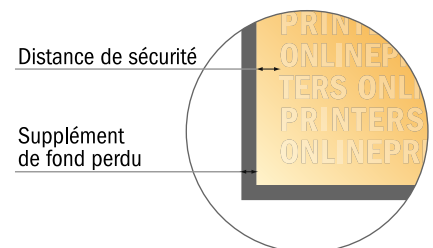

Flyers

A4-Carré

- Format de données :
(incl. 2,00 mm fond perdu):
21,40 x 21,40 cm
- Format final :
21,00 x 21,00 cm
- Les dimensions du recto et du verso sont identiques.
- **Distance de sécurité**
4 mm: distance entre le texte/les informations et le bord du format final. Ceci empêche d'entamer le motif.

Remarque :

- Prévoir une marge de sécurité comme indiqué.
- Placer les couleurs de fond, images ou graphiques jusqu'au bord du format de données.
- Lors de la production, il peut y avoir des tolérances suite à la découpe ou au pli.
- Cette ébauche n'est pas à l'échelle.
- Vous trouverez des indications sur les données d'impression sous la catégorie "Données d'impression" sur www.onlineprinters.fr