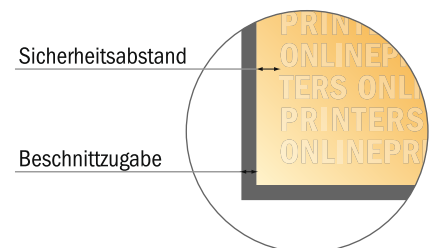

Flyer

DIN-Lang

- **Datenformat**
(inkl. 2,00 mm Beschnitt):
10,90 x 21,40 cm
- **Endformat:**
10,50 x 21,00 cm
- Die Maße der Vorder- und Rückseite sind identisch.
- **Sicherheitsabstand**
4 mm: Abstand der Texte/ Informationen zum Rand des Endformats, dies verhindert unerwünschten Anschnitt.

Bitte beachten Sie:

- Beschnittzugabe und Sicherheitsabstand wie angegeben anlegen.
- Hintergrundfarben, Bilder oder Grafiken bis an den Rand des Datenformates anlegen.
- Bei der Produktion können durch das Schneiden, Stanzen und Falzen Toleranzen auftreten.
- Diese Skizze ist nicht maßstabsgetreu.
- Druckdatenhinweise finden Sie unter dem Menüpunkt "Druckdaten" auf www.diedruckerei.de