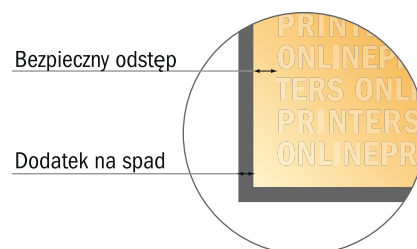

Ulotka

ArtSize

- Format danych (wraz z 2,00 mm spadem): 21,40 x 28,40 cm
- Format końcowy: 21,00 x 28,00 cm
- Wymiary strony przedniej i tylnej są identyczne.
- **Odstęp bezpieczeństwa**
4 mm: Odstęp tekstu/informacji od krawędzi formatu końcowego, zapobiega to obcięciu tekstu.

Zwróć uwagę:

- Ustaw jak podano dodatek na spad i odstęp bezpieczeństwa.
- Ustaw kolory tła, zdjęcia lub grafiki aż do krawędzi formatu danych
- Podczas produkcji w wyniku docinania, wykrajania lub składania mogą wystąpić tolerancje.
- Szkic nie jest odwzorowany w skali.
- Wskazówki odnośnie danych do druku znajdziesz w menu "Dane do druku" na www.onlineprinters.pl