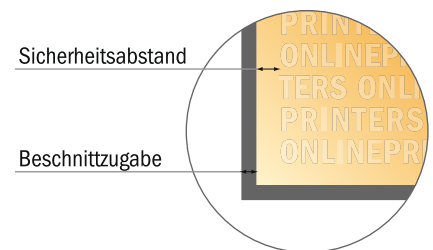

Flyer

DIN-A6

- **Datenformat**
(inkl. 2,00 mm Beschnitt):
10,90 x 15,20 cm
- **Endformat:**
10,50 x 14,80 cm
- Die Maße der Vorder- und Rückseite sind identisch.
- **Sicherheitsabstand**
4 mm: Abstand der Texte/ Informationen zum Rand des Endformats, dies verhindert unerwünschten Anschnitt.

Bitte beachten Sie:

- Beschnittzugabe und Sicherheitsabstand wie angegeben anlegen.
- Hintergrundfarben, Bilder oder Grafiken bis an den Rand des Datenformates anlegen.
- Bei der Produktion können durch das Schneiden, Stanzen und Falzen Toleranzen auftreten.
- Diese Skizze ist nicht maßstabsgetreu.
- Druckdatenhinweise finden Sie unter dem Menüpunkt "Druckdaten" auf www.diedruckerei.de