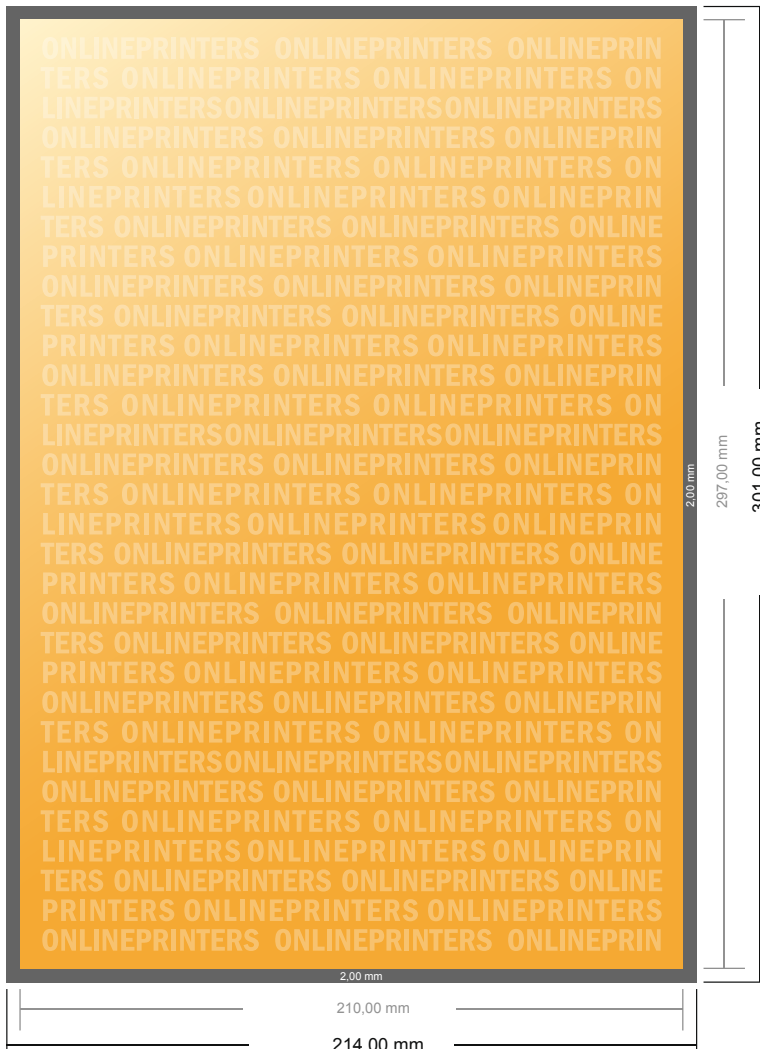

Flyer

DIN-A4

- **Datenformat**
(inkl. 2,00 mm Beschnitt):
21,40 x 30,10 cm
- **Endformat:**
21,00 x 29,70 cm
- Die Maße der Vorder- und Rückseite sind identisch.
- **Sicherheitsabstand**
4 mm: Abstand der Texte/ Informationen zum Rand des Endformats, dies verhindert unerwünschten Anschnitt.

Bitte beachten Sie:

- Beschnittzugabe und Sicherheitsabstand wie angegeben anlegen.
- Hintergrundfarben, Bilder oder Grafiken bis an den Rand des Datenformates anlegen.
- Bei der Produktion können durch das Schneiden, Stanzen und Falzen Toleranzen auftreten.
- Diese Skizze ist nicht maßstabsgetreu.
- Druckdatenhinweise finden Sie unter dem Menüpunkt "Druckdaten" auf www.diedruckerei.de