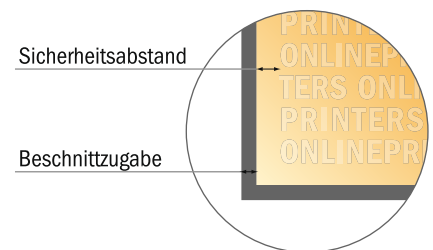

Flyer

DIN-A4

- **Datenformat**
(inkl. 2,00 mm Beschnitt):
21,40 x 30,10 cm
- **Endformat:**
21,00 x 29,70 cm
- Die Maße der Vorder- und Rückseite sind identisch.
- **Sicherheitsabstand**
4 mm: Abstand der Texte/ Informationen zum Rand des Endformats, dies verhindert unerwünschten Anschnitt.

Bitte beachten Sie:

- Beschnittzugabe und Sicherheitsabstand wie angegeben anlegen.
- Hintergrundfarben, Bilder oder Grafiken bis an den Rand des Datenformates anlegen.
- Bei der Produktion können durch das Schneiden, Stanzen und Falzen Toleranzen auftreten.
- Diese Skizze ist nicht maßstabsgetreu.
- Druckdatenhinweise finden Sie unter dem Menüpunkt "Druckdaten" auf www.diedruckerei.de