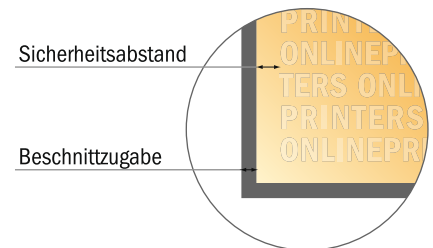

Flyer

DIN-A3

- **Datenformat**
(inkl. 2,00 mm Beschnitt):
30,10 x 42,40 cm
- **Endformat:**
29,70 x 42,00 cm
- Die Maße der Vorder- und Rückseite sind identisch.
- **Sicherheitsabstand**
4 mm: Abstand der Texte/ Informationen zum Rand des Endformats, dies verhindert unerwünschten Anschnitt.

Bitte beachten Sie:

- Beschnittzugabe und Sicherheitsabstand wie angegeben anlegen.
- Hintergrundfarben, Bilder oder Grafiken bis an den Rand des Datenformates anlegen.
- Bei der Produktion können durch das Schneiden, Stanzen und Falzen Toleranzen auftreten.
- Diese Skizze ist nicht maßstabsgetreu.
- Druckdatenhinweise finden Sie unter dem Menüpunkt "Druckdaten" auf www.diedruckerei.de