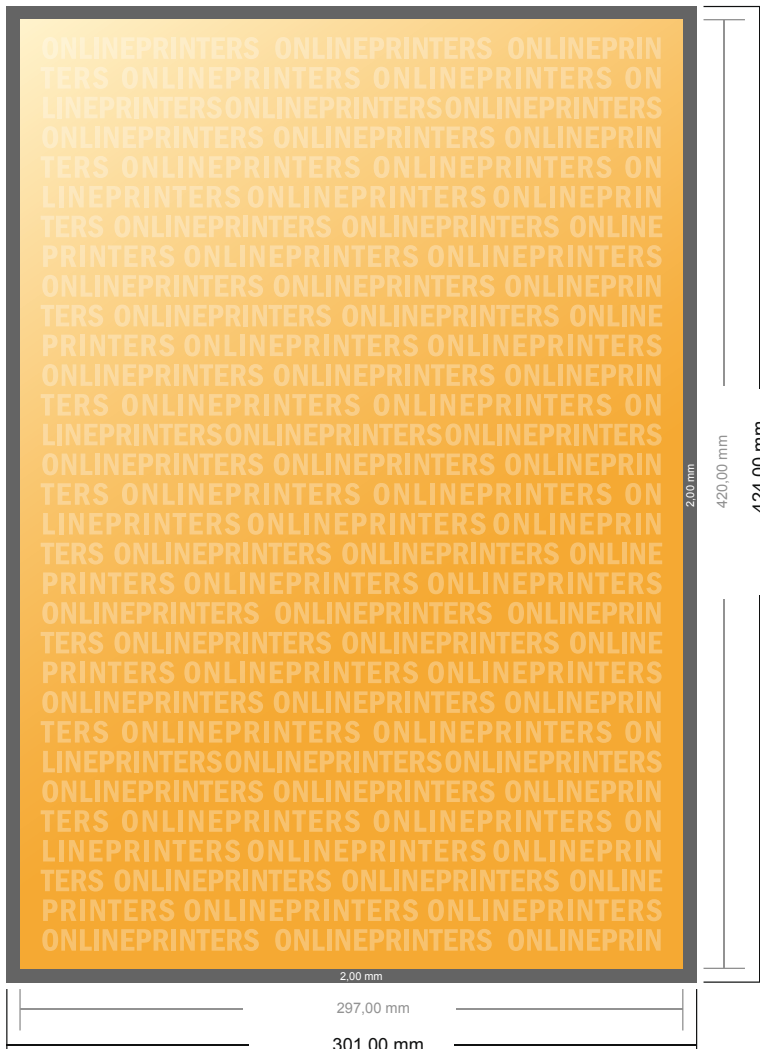

Flyer

DIN-A3

- **Datenformat**
(inkl. 2,00 mm Beschnitt):
30,10 x 42,40 cm
- **Endformat:**
29,70 x 42,00 cm
- Die Maße der Vorder- und Rückseite sind identisch.
- **Sicherheitsabstand**
4 mm: Abstand der Texte/ Informationen zum Rand des Endformats, dies verhindert unerwünschten Anschnitt.

Bitte beachten Sie:

- Beschnittzugabe und Sicherheitsabstand wie angegeben anlegen.
- Hintergrundfarben, Bilder oder Grafiken bis an den Rand des Datenformates anlegen.
- Bei der Produktion können durch das Schneiden, Stanzen und Falzen Toleranzen auftreten.
- Diese Skizze ist nicht maßstabsgetreu.
- Druckdatenhinweise finden Sie unter dem Menüpunkt "Druckdaten" auf www.diedruckerei.de