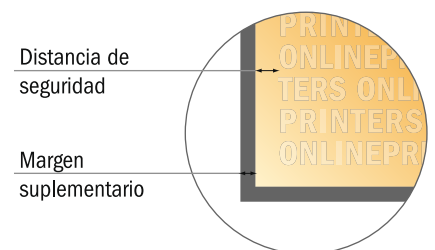

## Colgadores de botella

- Formato de datos:  
5,90 x 19,40 cm
- Formato final (cerrado):  
5,50 x 19,00 cm
- Las dimensiones del anverso y del reverso son idénticas.
- **Distancia de seguridad**  
4 mm: distancia de los textos/ información hasta el borde del formato final. Esto evita el corte indeseado.

### Por favor, ten en cuenta que:

- Has de aplicar el margen suplementario y la distancia de seguridad según lo indicado.
- Los colores del fondo, las imágenes o las gráficas se han de aplicar hasta el borde del formato de datos.
- Durante la producción se pueden producir tolerancias por el corte, el troquelado y el plegado.
- Este boceto no es a escala.
- Encontrarás las indicaciones sobre los datos de impresión en la pestaña "Datos de impresión" en [www.onlineprinters.es](http://www.onlineprinters.es)