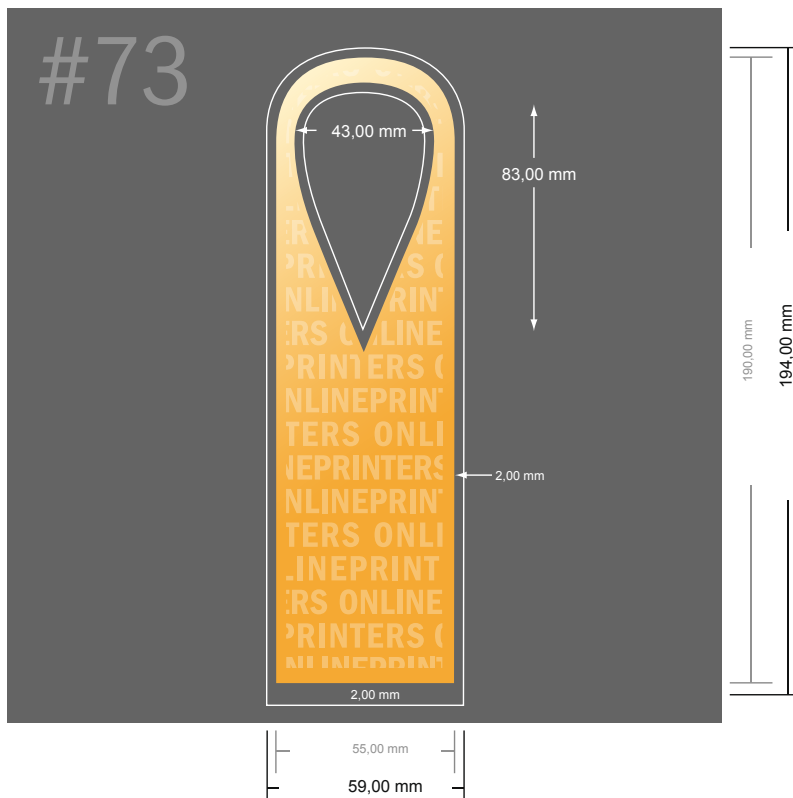

## Colgadores de botella

- Formato de datos:  
5,90 x 19,40 cm
- Formato final (cerrado):  
5,50 x 19,00 cm
- Las dimensiones del anverso y del reverso son idénticas.
- **Distancia de seguridad**  
4 mm: distancia de los textos/ información hasta el borde del formato final. Esto evita el corte indeseado.

### Por favor, ten en cuenta que:

- Has de aplicar el margen suplementario y la distancia de seguridad según lo indicado.
- Los colores del fondo, las imágenes o las gráficas se han de aplicar hasta el borde del formato de datos.
- Durante la producción se pueden producir tolerancias por el corte, el troquelado y el plegado.
- Este boceto no es a escala.
- Encontrarás las indicaciones sobre los datos de impresión en la pestaña "Datos de impresión" en [www.onlineprinters.es](http://www.onlineprinters.es)