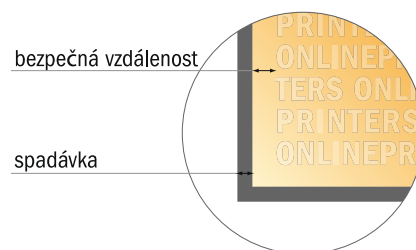

Visačky na lahve

- Formát dat:
5,90 × 19,40 cm
- Konečný formát (uzavřený):
5,50 × 19,00 cm
- Rozměry přední a zadní strany jsou shodné.
- **Bezpečná vzdálenost**
4 mm: Mezera mezi texty/ informacemi a okrajem konečného formátu, předcházející nežádoucímu oříznutí.

**Mějte prosím na paměti:**

- Zadejte prosím spadávku a bezpečnou vzdálenost dle uvedených pokynů.
- Barvy pozadí, obrázky nebo grafické prvky rozvrhněte až po okraj daného formátu.
- Při výrobě může docházet ke vzniku tolerancí z důvodu ořezávání, vysekávání a skládání.
- Tento nááres není proveden v přesném měřítku.
- Pokyny ohledně tiskových dat naleznete pod bodem nabídky Tisková data na webu www.onlineprinters.cz.