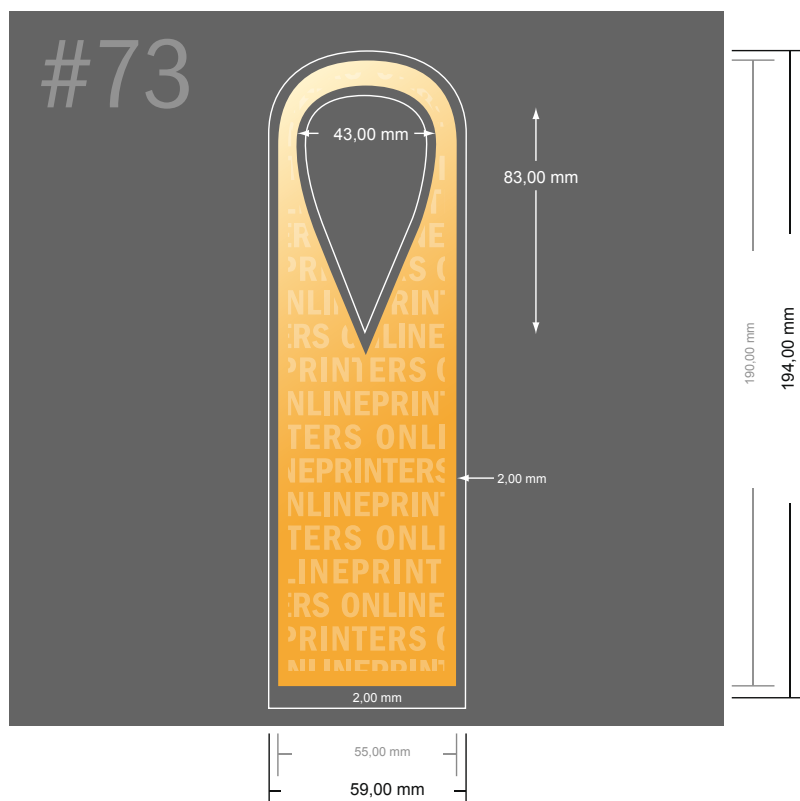

Visačky na lahve

- Formát dat:
5,90 × 19,40 cm
- Konečný formát (uzavřený):
5,50 × 19,00 cm
- Rozměry přední a zadní strany jsou shodné.
- **Bezpečná vzdálenost**
4 mm: Mezera mezi texty/ informacemi a okrajem konečného formátu, předcházející nežádoucímu oříznutí.

**Mějte prosím na paměti:**

- Zadejte prosím spadávku a bezpečnou vzdálenost dle uvedených pokynů.
- Barvy pozadí, obrázky nebo grafické prvky rozvrhněte až po okraj daného formátu.
- Při výrobě může docházet ke vzniku tolerancí z důvodu ořezávání, vysekávání a skládání.
- Tento nááres není proveden v přesném měřítku.
- Pokyny ohledně tiskových dat naleznete pod bodem nabídky Tisková data na webu www.onlineprinters.cz.