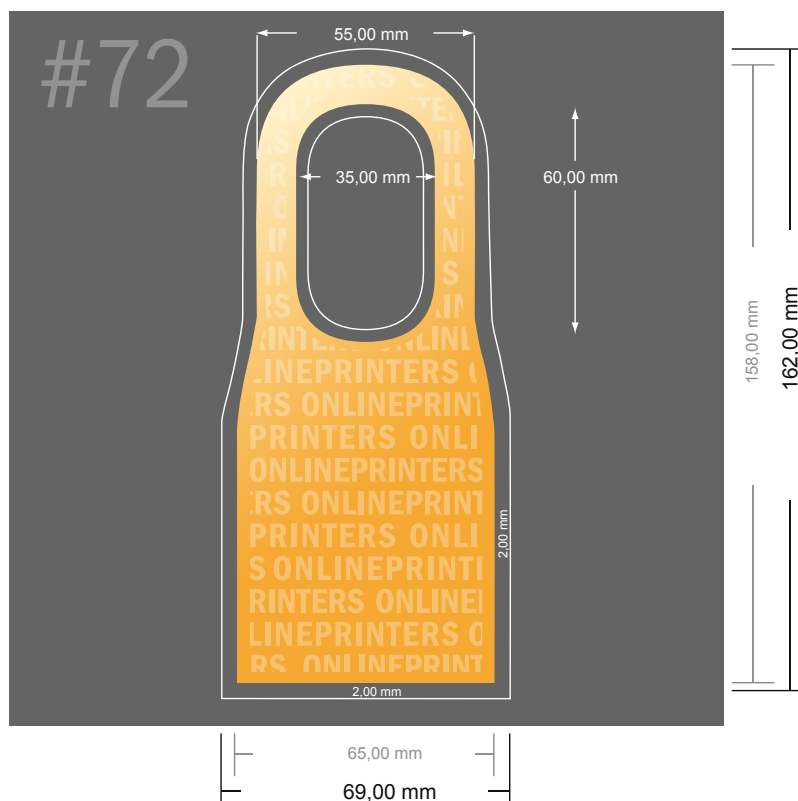

Visačky na lahve

- Formát dat:
6,90 × 16,20 cm
- Konečný formát (uzavřený):
6,50 × 15,80 cm
- Rozměry přední a zadní strany jsou shodné.
- **Bezpečná vzdálenost**
4 mm: Mezera mezi texty/ informacemi a okrajem konečného formátu, předcházející nežádoucímu oříznutí.

**Mějte prosím na paměti:**

- Zadejte prosím spadávku a bezpečnou vzdálenost dle uvedených pokynů.
- Barvy pozadí, obrázky nebo grafické prvky rozvrhněte až po okraj daného formátu.
- Při výrobě může docházet ke vzniku tolerancí z důvodu ořezávání, vysekávání a skládání.
- Tento nááres není proveden v přesném měřítku.
- Pokyny ohledně tiskových dat naleznete pod bodem nabídky Tisková data na webu www.onlineprinters.cz.