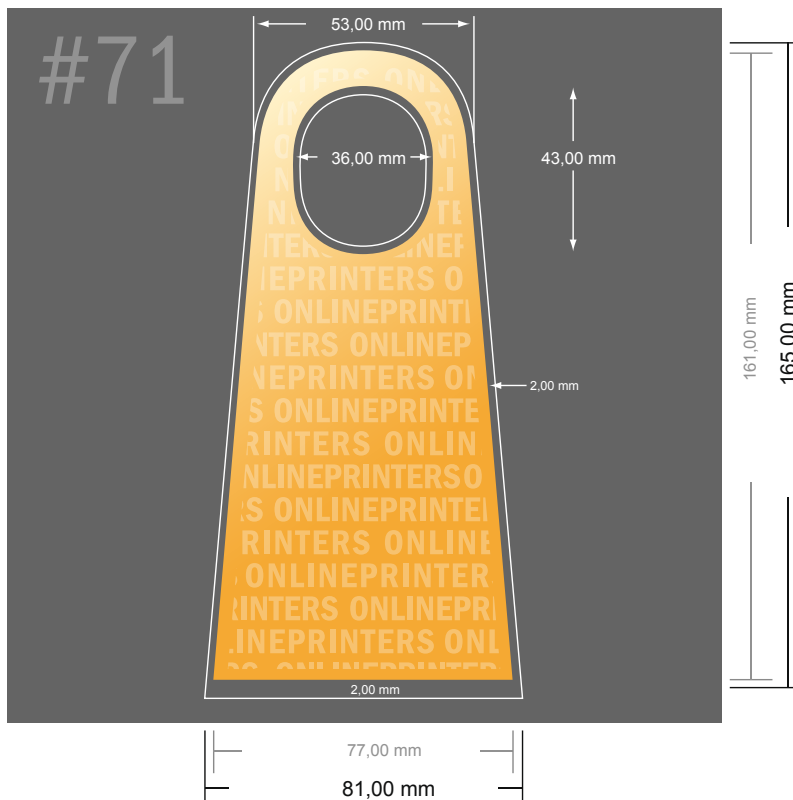

## Colgadores de botella

- Formato de datos:  
8,10 x 16,50 cm
- Formato final (cerrado):  
7,70 x 16,10 cm
- Las dimensiones del anverso y del reverso son idénticas.
- **Distancia de seguridad**  
4 mm: distancia de los textos/ información hasta el borde del formato final. Esto evita el corte indeseado.

### Por favor, ten en cuenta que:

- Has de aplicar el margen suplementario y la distancia de seguridad según lo indicado.
- Los colores del fondo, las imágenes o las gráficas se han de aplicar hasta el borde del formato de datos.
- Durante la producción se pueden producir tolerancias por el corte, el troquelado y el plegado.
- Este boceto no es a escala.
- Encontrarás las indicaciones sobre los datos de impresión en la pestaña "Datos de impresión" en [www.onlineprinters.es](http://www.onlineprinters.es)