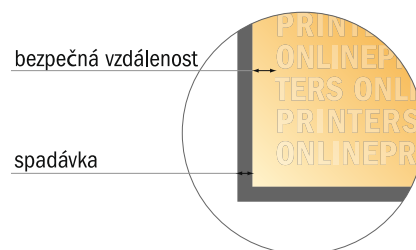

Visačky na lahve

- Formát dat:
8,10 × 16,50 cm
- Konečný formát (uzavřený):
7,70 × 16,10 cm
- Rozměry přední a zadní strany jsou shodné.
- Bezpečná vzdálenost**
4 mm: Mezera mezi texty/ informacemi a okrajem konečného formátu, předcházející nežádoucímu oříznutí.

**Mějte prosím na paměti:**

- Zadejte prosím spadávku a bezpečnou vzdálenost dle uvedených pokynů.
- Barvy pozadí, obrázky nebo grafické prvky rozvrhněte až po okraj daného formátu.
- Při výrobě může docházet ke vzniku tolerancí z důvodu ořezávání, vysekávání a skládání.
- Tento nááres není proveden v přesném měřítku.
- Pokyny ohledně tiskových dat naleznete pod bodem nabídky Tisková data na webu www.onlineprinters.cz.