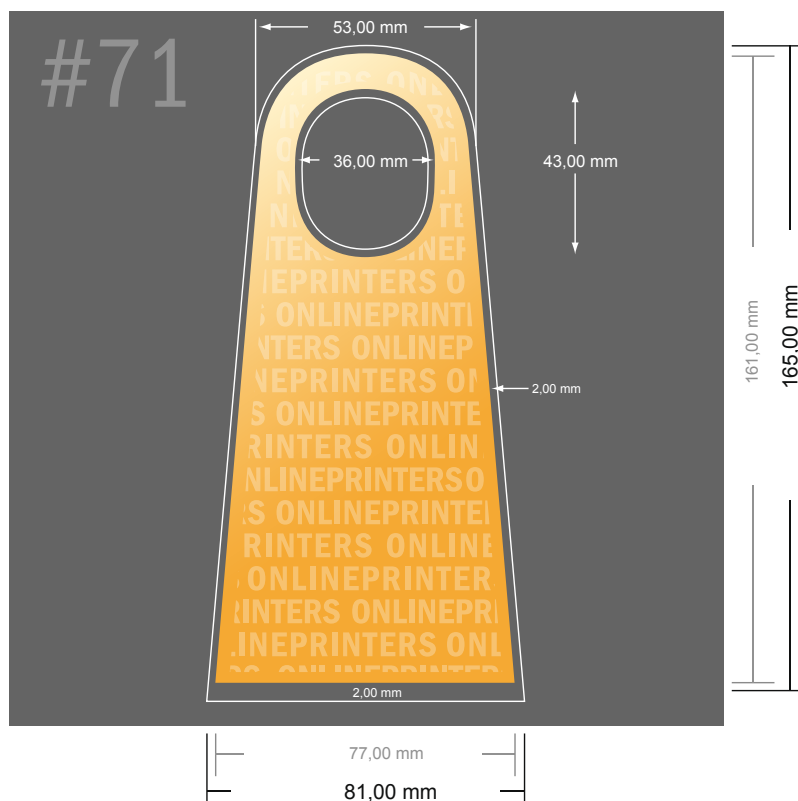

Visačky na lahve

- Formát dat:
8,10 × 16,50 cm
- Konečný formát (uzavřený):
7,70 × 16,10 cm
- Rozměry přední a zadní strany jsou shodné.
- Bezpečná vzdálenost**
4 mm: Mezera mezi texty/ informacemi a okrajem konečného formátu, předcházející nežádoucímu oříznutí.

**Mějte prosím na paměti:**

- Zadejte prosím spadávku a bezpečnou vzdálenost dle uvedených pokynů.
- Barvy pozadí, obrázky nebo grafické prvky rozvrhněte až po okraj daného formátu.
- Při výrobě může docházet ke vzniku tolerancí z důvodu ořezávání, vysekávání a skládání.
- Tento nááres není proveden v přesném měřítku.
- Pokyny ohledně tiskových dat naleznete pod bodem nabídky Tisková data na webu www.onlineprinters.cz.