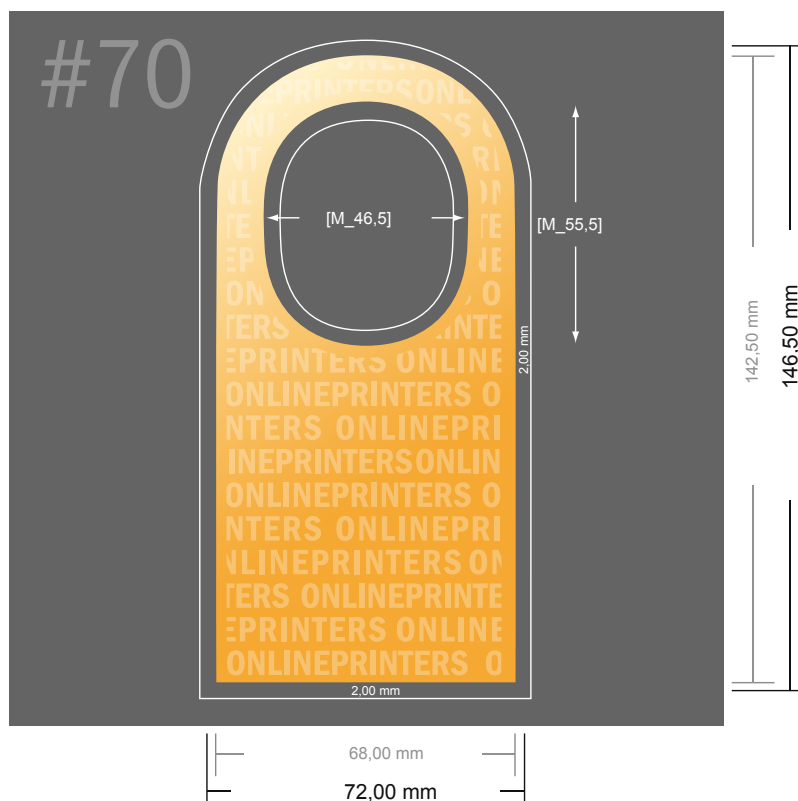

Visačky na lahve

- Formát dat:
7,20 × 14,65 cm
- Konečný formát (uzavřený):
6,80 × 14,25 cm
- Rozměry přední a zadní strany jsou shodné.
- **Bezpečná vzdálenost**
4 mm: Mezera mezi texty/ informacemi a okrajem konečného formátu, předcházející nežádoucímu oříznutí.

**Mějte prosím na paměti:**

- Zadejte prosím spadávku a bezpečnou vzdálenost dle uvedených pokynů.
- Barvy pozadí, obrázky nebo grafické prvky rozvrhněte až po okraj daného formátu.
- Při výrobě může docházet ke vzniku tolerancí z důvodu ořezávání, vysekávání a skládání.
- Tento náčrt není proveden v přesném měřítku.
- Pokyny ohledně tiskových dat naleznete pod bodem nabídky Tisková data na webu www.onlineprinters.cz.