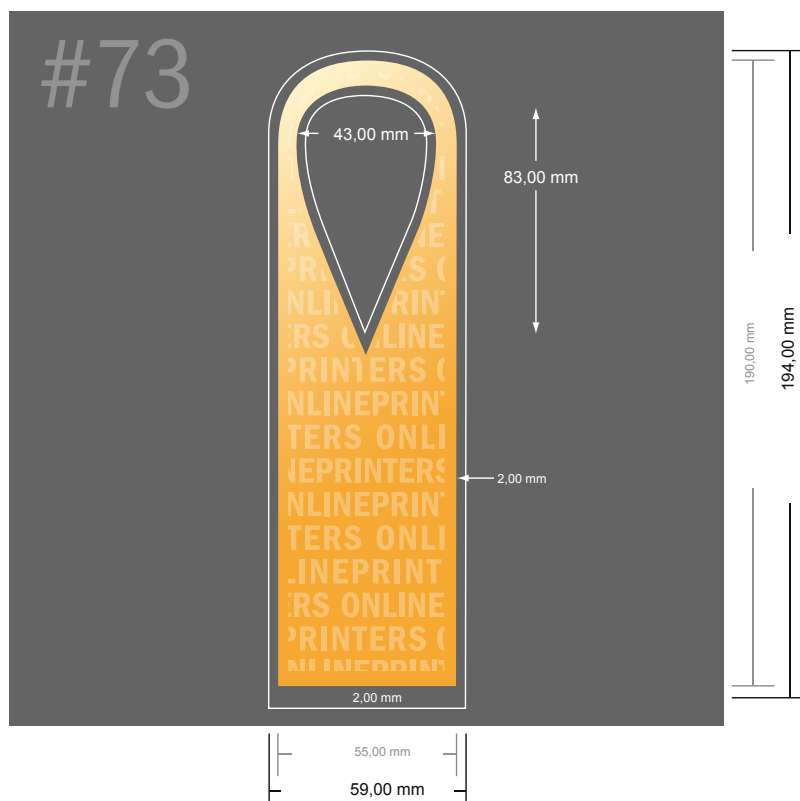

Visačky na lahve

- Formát dat:
5,90 × 19,40 cm
- Konečný formát (uzavřený):
5,50 × 19,00 cm
- **Bezpečná vzdálenost**
4 mm: Mezera mezi texty/
informacemi a okrajem konečného
formátu, předcházející
nežádoucímu oříznutí.

Mějte prosím na paměti:

- Zadejte prosím spadávku a bezpečnou vzdálenost dle uvedených pokynů.
- Barvy pozadí, obrázky nebo grafické prvky rozvrhněte až po okraj daného formátu.
- Při výrobě může docházet ke vzniku tolerancí z důvodu ořezávání, vysekávání a skládání.
- Tento nááres není proveden v přesném měřítku.
- Pokyny ohledně tiskových dat naleznete pod bodem nabídky Tisková data na webu www.onlineprinters.cz.