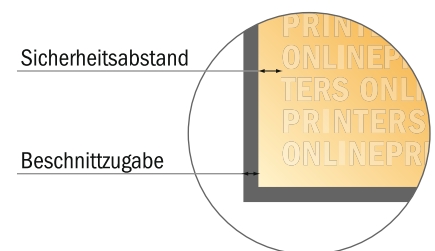

Flaschenanhänger

- Datenformat:
5,90 x 19,40 cm
- Endformat (geschlossen):
5,50 x 19,00 cm
- **Sicherheitsabstand**
4 mm: Abstand der Texte/
Informationen zum Rand des
Endformats, dies verhindert
unerwünschten Anschnitt.

**Bitte beachten Sie:**

- Beschnittzugabe und Sicherheitsabstand wie angegeben anlegen.
- Hintergrundfarben, Bilder oder Grafiken bis an den Rand des Datenformates anlegen.
- Bei der Produktion können durch das Schneiden, Stanzen und Falzen Toleranzen auftreten.
- Diese Skizze ist nicht maßstabsgetreu.
- Druckdatenhinweise finden Sie unter dem Menüpunkt "Druckdaten" auf www.diedruckerei.de