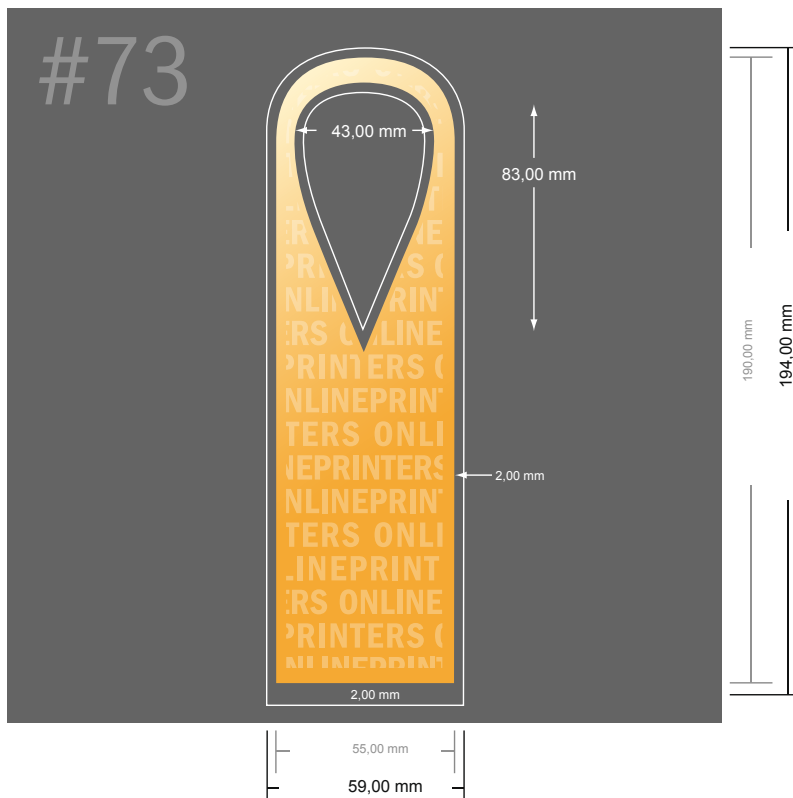

Flaschenanhänger

- Datenformat:
5,90 x 19,40 cm
- Endformat (geschlossen):
5,50 x 19,00 cm
- **Sicherheitsabstand**
4 mm: Abstand der Texte/
Informationen zum Rand des
Endformats, dies verhindert
unerwünschten Anschnitt.

**Bitte beachten Sie:**

- Beschnittzugabe und Sicherheitsabstand wie angegeben anlegen.
- Hintergrundfarben, Bilder oder Grafiken bis an den Rand des Datenformates anlegen.
- Bei der Produktion können durch das Schneiden, Stanzen und Falzen Toleranzen auftreten.
- Diese Skizze ist nicht maßstabsgetreu.
- Druckdatenhinweise finden Sie unter dem Menüpunkt "Druckdaten" auf www.diedruckerei.de