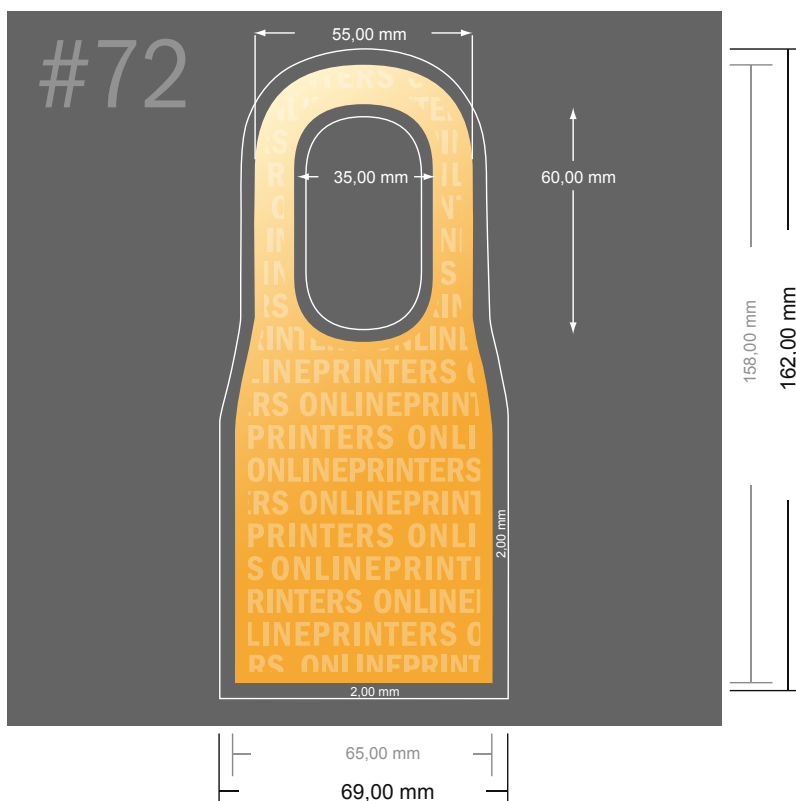

## Colgadores de botella

- Formato de datos:  
6,90 x 16,20 cm
- Formato final (cerrado):  
6,50 x 15,80 cm
- **Distancia de seguridad**  
4 mm: distancia de los textos/  
información hasta el borde del  
formato final. Esto evita el corte  
indeseado.

Distancia de  
seguridad

Margen  
suplementario

**Por favor, ten en cuenta que:**

- Has de aplicar el margen suplementario y la distancia de seguridad según lo indicado.
- Los colores del fondo, las imágenes o las gráficas se han de aplicar hasta el borde del formato de datos.
- Durante la producción se pueden producir tolerancias por el corte, el troquelado y el plegado.
- Este boceto no es a escala.
- Encontrarás las indicaciones sobre los datos de impresión en la pestaña "Datos de impresión" en [www.onlineprinters.es](http://www.onlineprinters.es)