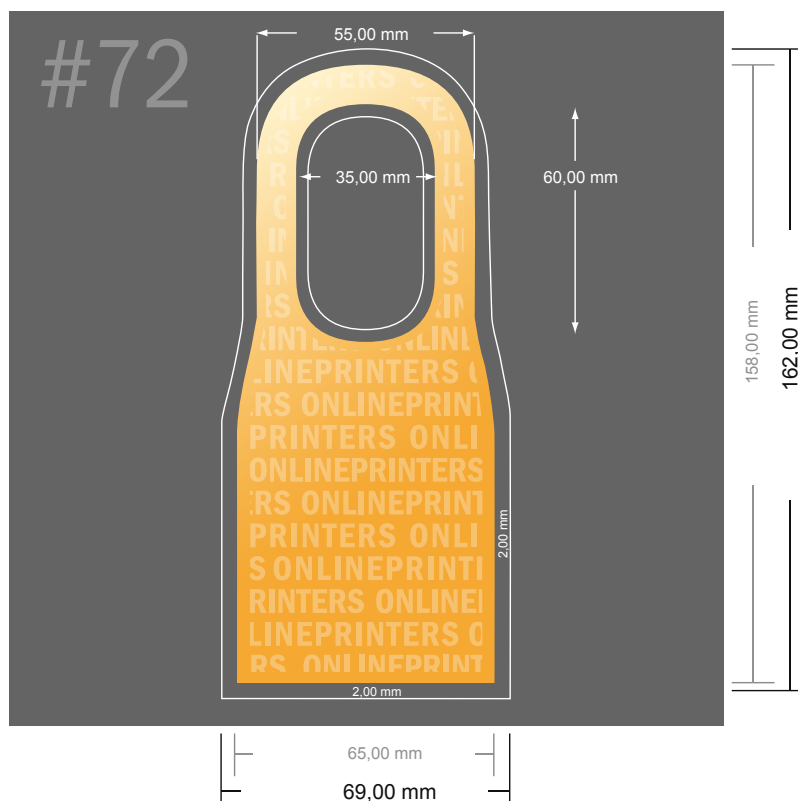

Visačky na lahve

- Formát dat:
6,90 × 16,20 cm
- Konečný formát (uzavřený):
6,50 × 15,80 cm
- **Bezpečná vzdálenost**
4 mm: Mezera mezi texty/
informacemi a okrajem konečného
formátu, předcházející
nežádoucímu oříznutí.

**Mějte prosím na paměti:**

- Zadejte prosím spadávku a bezpečnou vzdálenost dle uvedených pokynů.
- Barvy pozadí, obrázky nebo grafické prvky rozvrhněte až po okraj daného formátu.
- Při výrobě může docházet ke vzniku tolerancí z důvodu ořezávání, vysekávání a skládání.
- Tento náčrt není proveden v přesném měřítku.
- Pokyny ohledně tiskových dat naleznete pod bodem nabídky Tisková data na webu www.onlineprinters.cz.