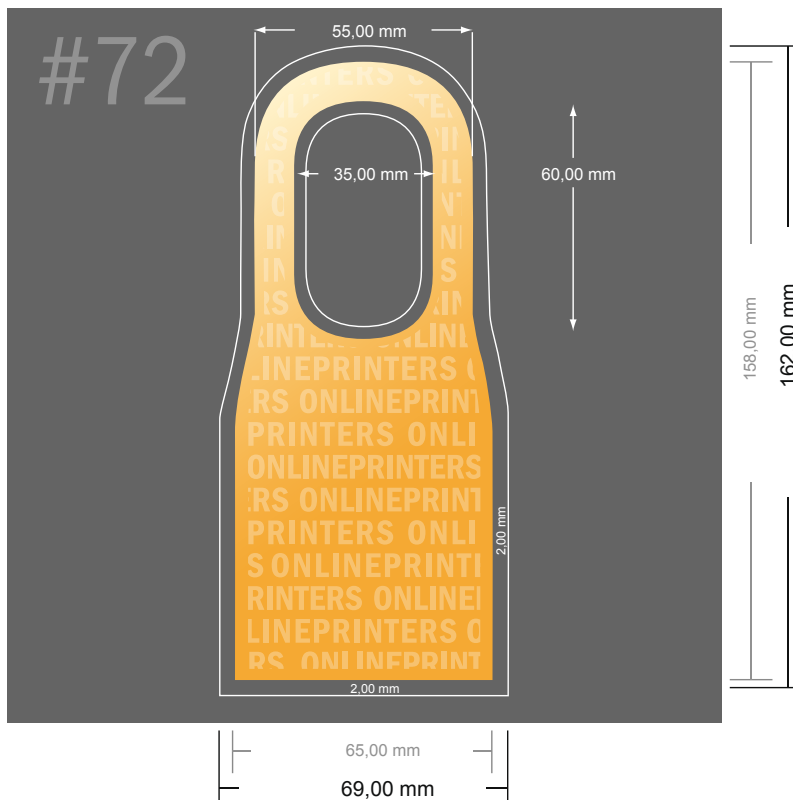

## Flaschenanhänger

- **Datenformat:**  
6,90 x 16,20 cm
- **Endformat (geschlossen):**  
6,50 x 15,80 cm
- **Sicherheitsabstand**  
4 mm: Abstand der Texte/ Informationen zum Rand des Endformats, dies verhindert unerwünschten Anschnitt.

**Bitte beachten Sie:**

- Beschnittzugabe und Sicherheitsabstand wie angegeben anlegen.
- Hintergrundfarben, Bilder oder Grafiken bis an den Rand des Datenformates anlegen.
- Bei der Produktion können durch das Schneiden, Stanzen und Falzen Toleranzen auftreten.
- Diese Skizze ist nicht maßstabsgetreu.
- Druckdatenhinweise finden Sie unter dem Menüpunkt "Druckdaten" auf [www.diedruckerei.de](http://www.diedruckerei.de)