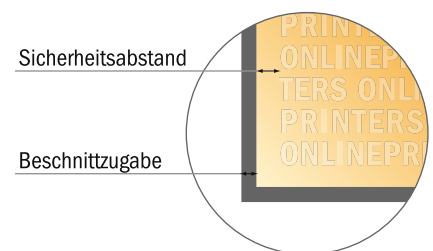

## Flaschenanhänger

- **Datenformat:**  
6,90 x 16,20 cm
- **Endformat (geschlossen):**  
6,50 x 15,80 cm
- **Sicherheitsabstand**  
4 mm: Abstand der Texte/ Informationen zum Rand des Endformats, dies verhindert unerwünschten Anschnitt.

**Bitte beachten Sie:**

- Beschnittzugabe und Sicherheitsabstand wie angegeben anlegen.
- Hintergrundfarben, Bilder oder Grafiken bis an den Rand des Datenformates anlegen.
- Bei der Produktion können durch das Schneiden, Stanzen und Falzen Toleranzen auftreten.
- Diese Skizze ist nicht maßstabsgetreu.
- Druckdatenhinweise finden Sie unter dem Menüpunkt "Druckdaten" auf [www.diedruckerei.de](http://www.diedruckerei.de)