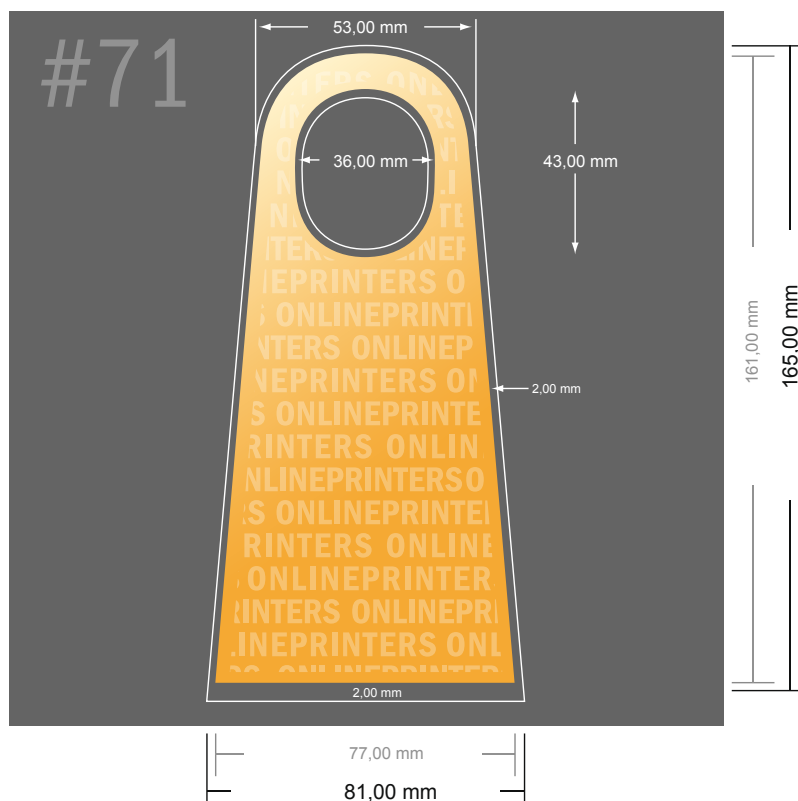

## Colgadores de botella

- Formato de datos:  
8,10 x 16,50 cm
- Formato final (cerrado):  
7,70 x 16,10 cm
- **Distancia de seguridad**  
4 mm: distancia de los textos/  
información hasta el borde del  
formato final. Esto evita el corte  
indeseado.

### Por favor, ten en cuenta que:

- Has de aplicar el margen suplementario y la distancia de seguridad según lo indicado.
- Los colores del fondo, las imágenes o las gráficas se han de aplicar hasta el borde del formato de datos.
- Durante la producción se pueden producir tolerancias por el corte, el troquelado y el plegado.
- Este boceto no es a escala.
- Encontrarás las indicaciones sobre los datos de impresión en la pestaña "Datos de impresión" en [www.onlineprinters.es](http://www.onlineprinters.es)