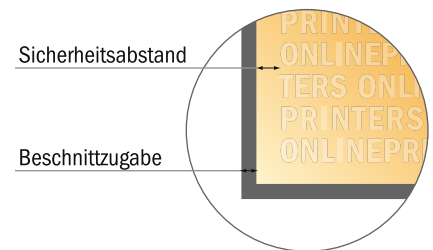

Flaschenanhänger

- **Datenformat:**
8,10 x 16,50 cm
- **Endformat (geschlossen):**
7,70 x 16,10 cm
- **Sicherheitsabstand**
4 mm: Abstand der Texte/ Informationen zum Rand des Endformats, dies verhindert unerwünschten Anschnitt.

Bitte beachten Sie:

- Beschnittzugabe und Sicherheitsabstand wie angegeben anlegen.
- Hintergrundfarben, Bilder oder Grafiken bis an den Rand des Datenformates anlegen.
- Bei der Produktion können durch das Schneiden, Stanzen und Falzen Toleranzen auftreten.
- Diese Skizze ist nicht maßstabsgetreu.
- Druckdatenhinweise finden Sie unter dem Menüpunkt "Druckdaten" auf www.diedruckerei.de