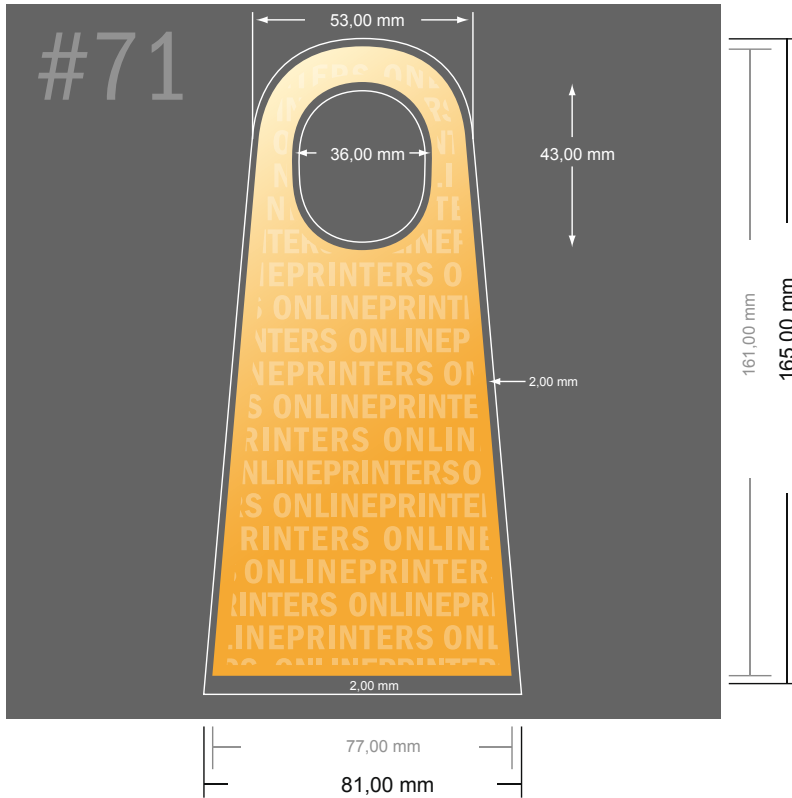

Flaschenanhänger

- **Datenformat:**
8,10 x 16,50 cm
- **Endformat (geschlossen):**
7,70 x 16,10 cm
- **Sicherheitsabstand**
4 mm: Abstand der Texte/ Informationen zum Rand des Endformats, dies verhindert unerwünschten Anschnitt.

Bitte beachten Sie:

- Beschnittzugabe und Sicherheitsabstand wie angegeben anlegen.
- Hintergrundfarben, Bilder oder Grafiken bis an den Rand des Datenformates anlegen.
- Bei der Produktion können durch das Schneiden, Stanzen und Falzen Toleranzen auftreten.
- Diese Skizze ist nicht maßstabsgetreu.
- Druckdatenhinweise finden Sie unter dem Menüpunkt "Druckdaten" auf www.diedruckerei.de