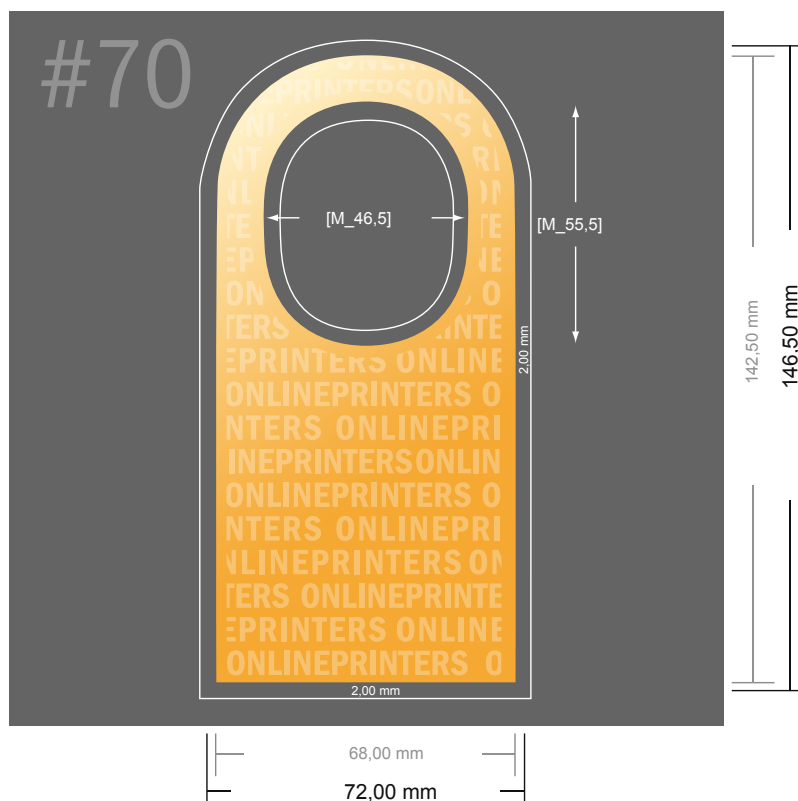

Visačky na lahve

- Formát dat:
7,20 × 14,65 cm
- Konečný formát (uzavřený):
6,80 × 14,25 cm
- **Bezpečná vzdálenost**
4 mm: Mezera mezi texty/ informacemi a okrajem konečného formátu, předcházející nežádoucímu oříznutí.

Mějte prosím na paměti:

- Zadejte prosím spadávku a bezpečnou vzdálenost dle uvedených pokynů.
- Barvy pozadí, obrázky nebo grafické prvky rozvrhněte až po okraj daného formátu.
- Při výrobě může docházet ke vzniku tolerancí z důvodu ořezávání, vysekávání a skládání.
- Tento náčrt není proveden v přesném měřítku.
- Pokyny ohledně tiskových dat naleznete pod bodem nabídky Tisková data na webu www.onlineprinters.cz.