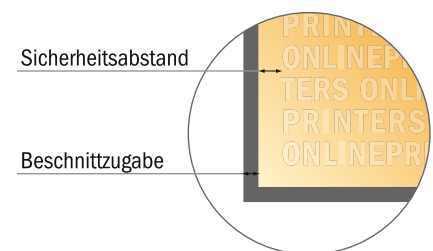

## Flaschenanhänger

- Datenformat:  
7,20 x 14,65 cm
- Endformat (geschlossen):  
6,80 x 14,25 cm
- **Sicherheitsabstand**  
4 mm: Abstand der Texte/  
Informationen zum Rand des  
Endformats, dies verhindert  
unerwünschten Anschnitt.

**Bitte beachten Sie:**

- Beschnittzugabe und Sicherheitsabstand wie angegeben anlegen.
- Hintergrundfarben, Bilder oder Grafiken bis an den Rand des Datenformates anlegen.
- Bei der Produktion können durch das Schneiden, Stanzen und Falzen Toleranzen auftreten.
- Diese Skizze ist nicht maßstabsgetreu.
- Druckdatenhinweise finden Sie unter dem Menüpunkt "Druckdaten" auf [www.diedruckerei.de](http://www.diedruckerei.de)