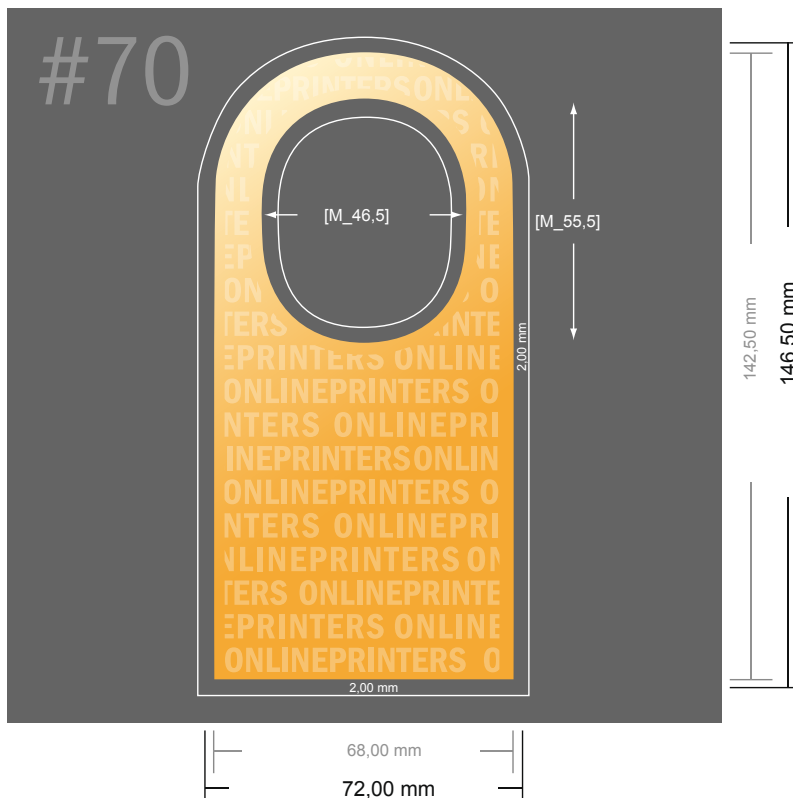

## Flaschenanhänger

- Datenformat:  
7,20 x 14,65 cm
- Endformat (geschlossen):  
6,80 x 14,25 cm
- **Sicherheitsabstand**  
4 mm: Abstand der Texte/  
Informationen zum Rand des  
Endformats, dies verhindert  
unerwünschten Anschnitt.

**Bitte beachten Sie:**

- Beschnittzugabe und Sicherheitsabstand wie angegeben anlegen.
- Hintergrundfarben, Bilder oder Grafiken bis an den Rand des Datenformates anlegen.
- Bei der Produktion können durch das Schneiden, Stanzen und Falzen Toleranzen auftreten.
- Diese Skizze ist nicht maßstabsgetreu.
- Druckdatenhinweise finden Sie unter dem Menüpunkt "Druckdaten" auf [www.diedruckerei.de](http://www.diedruckerei.de)