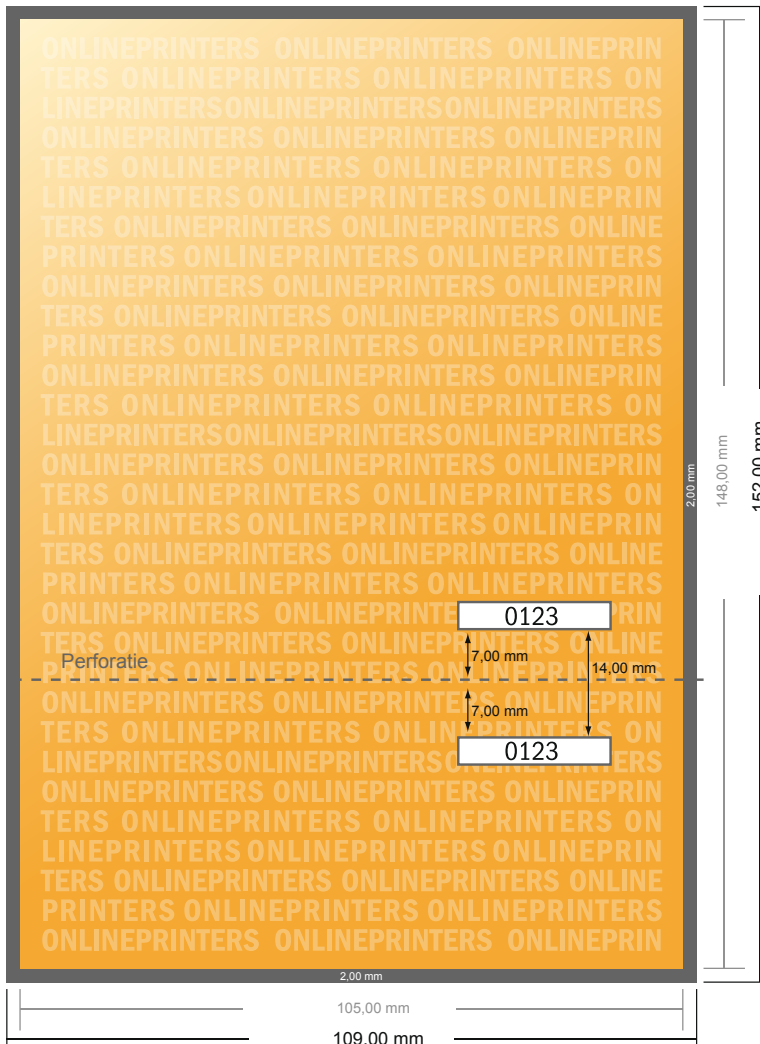

## Entreekaarten

DIN-A6

- Gegevensformaat (incl. 2,00 mm afloop): 10,90 x 15,20 cm
- Eindformaat: 10,50 x 14,80 cm
- **Veiligheidsmarge**  
4 mm: afstand van de tekst/informatie tot aan de rand van het eindformaat: dit voorkomt dat bij het schoonsnijden teveel wordt uitgesneden.

### Let op:

- Houd de snijmarge/afloop en de veiligheidsmarge zoals aangegeven aan.
- Geef achtergrondkleuren, afbeeldingen of grafisch materiaal tot aan de rand van het gegevensformaat vorm.
- Tijdens de productie kunnen door het snijden, stansen en vouwen toleranties optreden.
- Deze werktekening is niet op ware grootte.
- Informatie over het gegevensformaat/aanleverformaat vindt u onder het menupunt "Drukgegevens" op [www.onlineprinters.nl](http://www.onlineprinters.nl)