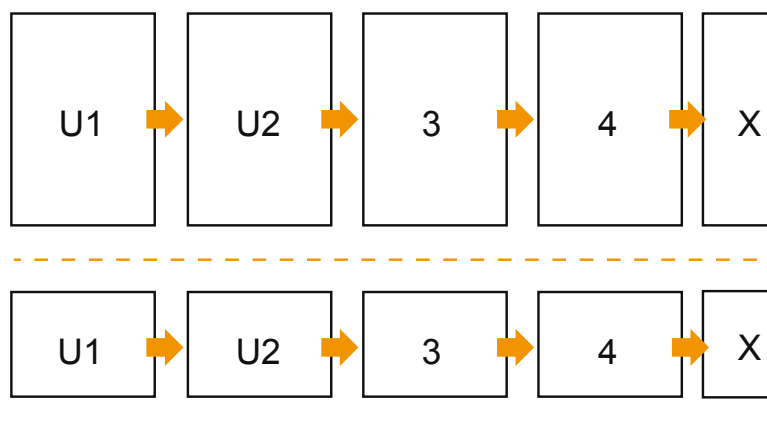

Brožury

Čtverec 10,5 cm

Pořadí stran

Strany je bezpodmínečně třeba zakládat průběžně a jednotlivě.

Hotový výrobek

- Formát dat
(vč. 2,00 mm ořezu):
10,90 × 10,90 cm
- Konečný formát (otevřený):
21,00 × 10,50 cm
- Konečný formát (uzavřený):
10,50 × 10,50 cm
- **Bezpečná vzdálenost**
5 mm: Mezera mezi texty/
informacemi a okrajem konečného
formátu, předcházející
nežádoucímu oříznutí.

Mějte prosím na paměti:

- Zadejte prosím spadávku a bezpečnou vzdálenost dle uvedených pokynů.
- Barvy pozadí, obrázky nebo grafické prvky rozvrhněte až po okraj daného formátu.
- Při výrobě může docházet ke vzniku tolerancí z důvodu ořezávání, vysekávání a skládání.
- Tento náskres není proveden v přesném měřítku.
- Pokyny ohledně tiskových dat naleznete pod bodem nabídky Tisková data na webu www.onlineprinters.cz.