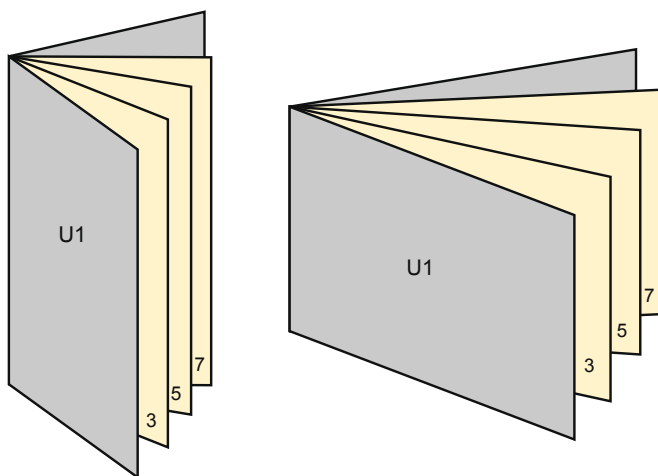

Brožury

Čtverec 10,5 cm

Pořadí stran

Strany je bezpodmínečně třeba zakládat průběžně a jednotlivě.

Hotový výrobek

- Formát dat
(vč. 2,00 mm ořezu):
10,90 × 10,90 cm
- Konečný formát (otevřený):
21,00 × 10,50 cm
- Konečný formát (uzavřený):
10,50 × 10,50 cm
- **Bezpečná vzdálenost**
5 mm: Mezera mezi texty/
informacemi a okrajem konečného
formátu, předcházející
nežádoucímu oříznutí.

Mějte prosím na paměti:

- Zadejte prosím spadávku a bezpečnou vzdálenost dle uvedených pokynů.
- Barvy pozadí, obrázky nebo grafické prvky rozvrhněte až po okraj daného formátu.
- Při výrobě může docházet ke vzniku tolerancí z důvodu ořezávání, vysekávání a skládání.
- Tento náskres není proveden v přesném měřítku.
- Pokyny ohledně tiskových dat naleznete pod bodem nabídky Tisková data na webu www.onlineprinters.cz.