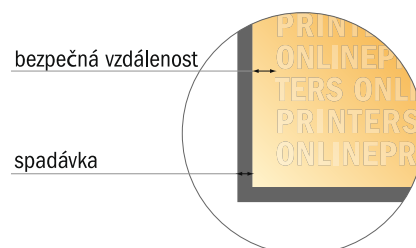

Brožury

Čtverec 14,8 cm

Pořadí stran

Strany je bezpodmínečně třeba zakládat průběžně a jednotlivě.

Hotový výrobek

- Formát dat
(vč. 2,00 mm ořezu):
15,20 × 15,20 cm
- Konečný formát (otevřený):
29,60 × 14,80 cm
- Konečný formát (uzavřený):
14,80 × 14,80 cm
- **Bezpečná vzdálenost**
5 mm: Mezera mezi texty/
informacemi a okrajem konečného
formátu, předcházející
nežádoucímu oříznutí.

Mějte prosím na paměti:

- Zadejte prosím spadávku a bezpečnou vzdálenost dle uvedených pokynů.
- Barvy pozadí, obrázky nebo grafické prvky rozvrhněte až po okraj daného formátu.
- Při výrobě může docházet ke vzniku tolerancí z důvodu ořezávání, vysekávání a skládání.
- Tento náskres není proveden v přesném měřítku.
- Pokyny ohledně tiskových dat naleznete pod bodem nabídky Tisková data na webu www.onlineprinters.cz.