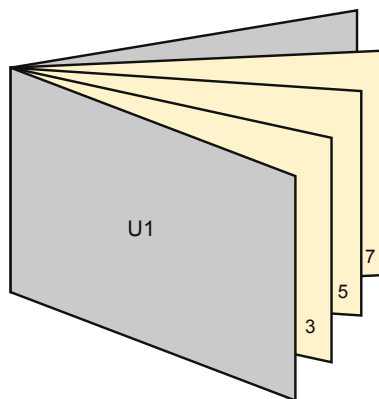

Brožury

Čtverec 14,8 cm

Pořadí stran

Strany je bezpodmínečně třeba zakládat průběžně a jednotlivě.

Hotový výrobek

- Formát dat
(vč. 2,00 mm ořezu):
15,20 × 15,20 cm
- Konečný formát (otevřený):
29,60 × 14,80 cm
- Konečný formát (uzavřený):
14,80 × 14,80 cm
- **Bezpečná vzdálenost**
5 mm: Mezera mezi texty/
informacemi a okrajem konečného
formátu, předcházející
nežádoucímu oříznutí.

Mějte prosím na paměti:

- Zadejte prosím spadávku a bezpečnou vzdálenost dle uvedených pokynů.
- Barvy pozadí, obrázky nebo grafické prvky rozvrhněte až po okraj daného formátu.
- Při výrobě může docházet ke vzniku tolerancí z důvodu ořezávání, vysekávání a skládání.
- Tento náskres není proveden v přesném měřítku.
- Pokyny ohledně tiskových dat naleznete pod bodem nabídky Tisková data na webu www.onlineprinters.cz.