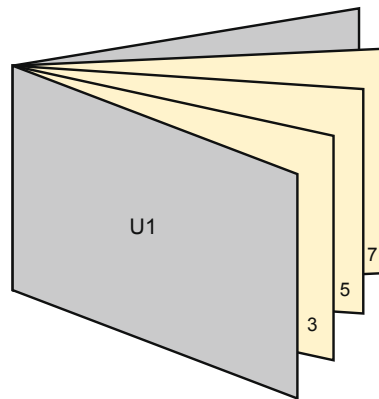

Broschüren

A5-Quadrat

Seitenreihenfolge

Seiten unbedingt fortlaufend und einzeln anlegen.

fertiges Produkt

- **Datenformat**
(inkl. 2,00 mm Beschnitt):
15,20 x 15,20 cm
- **Endformat (offen):**
29,60 x 14,80 cm
- **Endformat (geschlossen):**
14,80 x 14,80 cm
- **Sicherheitsabstand**
5 mm: Abstand der Texte/
Informationen zum Rand des
Endformats, dies verhindert
unerwünschten Anschnitt.

Bitte beachten Sie:

- Beschnittzugabe und Sicherheitsabstand wie angegeben anlegen.
- Hintergrundfarben, Bilder oder Grafiken bis an den Rand des Datenformates anlegen.
- Bei der Produktion können durch das Schneiden, Stanzen und Falzen Toleranzen auftreten.
- Diese Skizze ist nicht maßstabsgetreu.
- Druckdatenhinweise finden Sie unter dem Menüpunkt "Druckdaten" auf www.diedruckerei.de