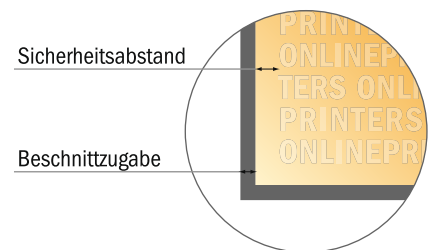

Broschüren

A5-Quadrat

Seitenreihenfolge

Seiten unbedingt fortlaufend und einzeln anlegen.

fertiges Produkt

- **Datenformat**
(inkl. 2,00 mm Beschnitt):
15,20 x 15,20 cm
- **Endformat (offen):**
29,60 x 14,80 cm
- **Endformat (geschlossen):**
14,80 x 14,80 cm
- **Sicherheitsabstand**
5 mm: Abstand der Texte/
Informationen zum Rand des
Endformats, dies verhindert
unerwünschten Anschnitt.

Bitte beachten Sie:

- Beschnittzugabe und Sicherheitsabstand wie angegeben anlegen.
- Hintergrundfarben, Bilder oder Grafiken bis an den Rand des Datenformates anlegen.
- Bei der Produktion können durch das Schneiden, Stanzen und Falzen Toleranzen auftreten.
- Diese Skizze ist nicht maßstabsgetreu.
- Druckdatenhinweise finden Sie unter dem Menüpunkt "Druckdaten" auf www.diedruckerei.de