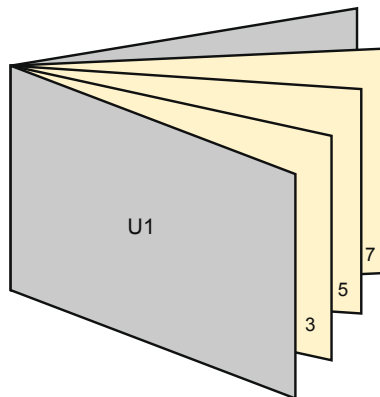

Broschyrer

A4-kvadrat

Sidoordningsföljd

Lägg ovillkorligen in sidorna fortlöpande och var för sig.

färdig produkt

- **Dataformat**
(inkl. 2,00 mm beskärning):
21,40 x 21,40 cm

- **Slutformat (öppet):**
42,00 x 21,00 cm

- **Slutformat (stängt):**
21,00 x 21,00 cm

- **Säkerhetsavstånd**
5 mm Avstånd från text/information till slutformatets kant, detta förhindrar oönskade snittytor.

Vi ber dig beakta:

- Vi ber dig lägga till skärmån och säkerhetsavstånd enligt vad som angivits.
- Placera bakgrundsfärger, bilder eller grafik ända till dataformatets kant.
- Vid produktion kan avvikelser uppträda på grund av skärning, stansning och falsning.
- Denna skiss är inte skalenlig.
- Du hittar anvisningar för tryck under menypunkten "Tryckfiler" på www.onlineprinters.se