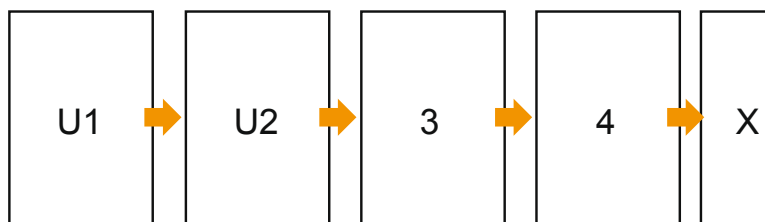

Broschyrer

A4-kvadrat

Sidoordningsföljd

Lägg ovillkorligen in sidorna fortlöpande och var för sig.

färdig produkt

- **Dataformat**
(inkl. 2,00 mm beskärning):
21,40 x 21,40 cm

- **Slutformat (öppet):**
42,00 x 21,00 cm

- **Slutformat (stängt):**
21,00 x 21,00 cm

- **Säkerhetsavstånd**
5 mm Avstånd från text/information till slutformatets kant, detta förhindrar oönskade snittytor.

Vi ber dig beakta:

- Vi ber dig lägga till skärmån och säkerhetsavstånd enligt vad som angivits.
- Placera bakgrundsfärger, bilder eller grafik ända till dataformatets kant.
- Vid produktion kan avvikelser uppträda på grund av skärning, stansning och falsning.
- Denna skiss är inte skalenlig.
- Du hittar anvisningar för tryck under menypunkten "Tryckfiler" på www.onlineprinters.se