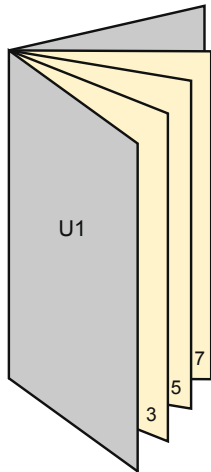

Broschyrer

A4-kvadrat

Sidoordningsföljd

Lägg ovillkorligen in sidorna fortlöpande och var för sig.

färdig produkt

- **Dataformat**
(inkl. 2,00 mm beskärning):
21,40 x 21,40 cm

- **Slutformat (öppet):**
42,00 x 21,00 cm

- **Slutformat (stängt):**
21,00 x 21,00 cm

- **Säkerhetsavstånd**
5 mm Avstånd från text/information till slutformatets kant, detta förhindrar oönskade snittytor.

Vi ber dig beakta:

- Vi ber dig lägga till skärmån och säkerhetsavstånd enligt vad som angivits.
- Placera bakgrundsfärger, bilder eller grafik ända till dataformatets kant.
- Vid produktion kan avvikelser uppträda på grund av skärning, stansning och falsning.
- Denna skiss är inte skalenlig.
- Du hittar anvisningar för tryck under menypunkten "Tryckfiler" på www.onlineprinters.se