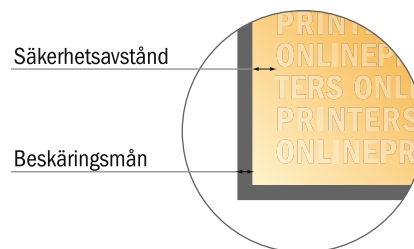

Broschyrer

A4-kvadrat

Sidoordningsföljd

Lägg ovillkorligen in sidorna fortlöpande och var för sig.

färdig produkt

- **Dataformat**
(inkl. 2,00 mm beskärning):
21,40 x 21,40 cm

- **Slutformat (öppet):**
42,00 x 21,00 cm

- **Slutformat (stängt):**
21,00 x 21,00 cm

- **Säkerhetsavstånd**
5 mm Avstånd från text/information till slutformatets kant, detta förhindrar oönskade snittytor.

Vi ber dig beakta:

- Vi ber dig lägga till skärmån och säkerhetsavstånd enligt vad som angivits.
- Placera bakgrundsfärger, bilder eller grafik ända till dataformatets kant.
- Vid produktion kan avvikelser uppträda på grund av skärning, stansning och falsning.
- Denna skiss är inte skalenlig.
- Du hittar anvisningar för tryck under menypunkten "Tryckfiler" på www.onlineprinters.se