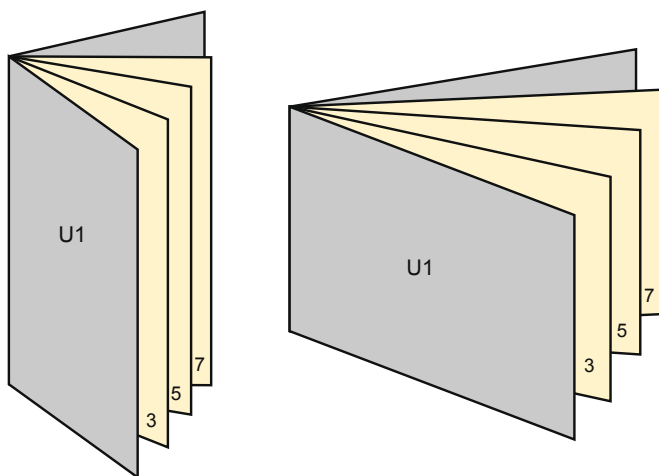

## Brožury

Čtverec 21,0 cm

### Pořadí stran

Strany je bezpodmínečně třeba zakládat průběžně a jednotlivě.

Hotový výrobek

- Formát dat  
(vč. 2,00 mm ořezu):  
21,40 × 21,40 cm
- Konečný formát (otevřený):  
42,00 × 21,00 cm
- Konečný formát (uzavřený):  
21,00 × 21,00 cm
- **Bezpečná vzdálenost**  
5 mm: Mezera mezi texty/  
informacemi a okrajem konečného  
formátu, předcházející  
nežádoucímu oříznutí.