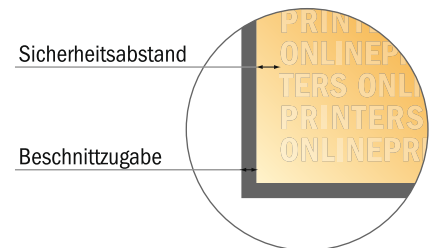

Broschüren

A4-Quadrat

Seitenreihenfolge

Seiten unbedingt fortlaufend und einzeln anlegen.

fertiges Produkt

- **Datenformat**
(inkl. 2,00 mm Beschnitt):
21,40 x 21,40 cm
- **Endformat (offen):**
42,00 x 21,00 cm
- **Endformat (geschlossen):**
21,00 x 21,00 cm
- **Sicherheitsabstand**
5 mm: Abstand der Texte/
Informationen zum Rand des
Endformats, dies verhindert
unerwünschten Anschnitt.

Bitte beachten Sie:

- Beschnittzugabe und Sicherheitsabstand wie angegeben anlegen.
- Hintergrundfarben, Bilder oder Grafiken bis an den Rand des Datenformates anlegen.
- Bei der Produktion können durch das Schneiden, Stanzen und Falzen Toleranzen auftreten.
- Diese Skizze ist nicht maßstabsgetreu.
- Druckdatenhinweise finden Sie unter dem Menüpunkt "Druckdaten" auf www.diedruckerei.de