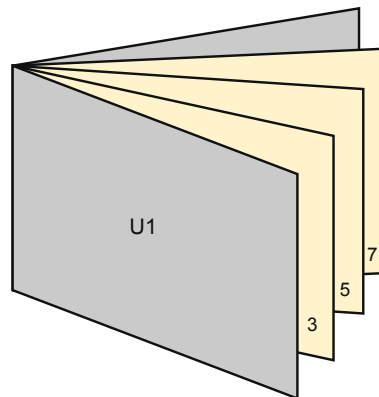

Broschüren

A4-Quadrat

Seitenreihenfolge

Seiten unbedingt fortlaufend und einzeln anlegen.

fertiges Produkt

- **Datenformat**
(inkl. 2,00 mm Beschnitt):
21,40 x 21,40 cm
- **Endformat (offen):**
42,00 x 21,00 cm
- **Endformat (geschlossen):**
21,00 x 21,00 cm
- **Sicherheitsabstand**
5 mm: Abstand der Texte/
Informationen zum Rand des
Endformats, dies verhindert
unerwünschten Anschnitt.

Bitte beachten Sie:

- Beschnittzugabe und Sicherheitsabstand wie angegeben anlegen.
- Hintergrundfarben, Bilder oder Grafiken bis an den Rand des Datenformates anlegen.
- Bei der Produktion können durch das Schneiden, Stanzen und Falzen Toleranzen auftreten.
- Diese Skizze ist nicht maßstabsgetreu.
- Druckdatenhinweise finden Sie unter dem Menüpunkt "Druckdaten" auf www.diedruckerei.de