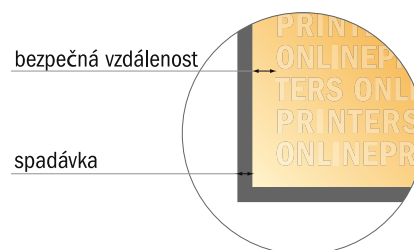

Brožury

Čtverec 29,7 cm

Pořadí stran

Strany je bezpodmínečně třeba zakládat průběžně a jednotlivě.

Hotový výrobek

- Formát dat
(vč. 2,00 mm ořezu):
30,10 × 30,10 cm
- Konečný formát (otevřený):
59,40 × 29,70 cm
- Konečný formát (uzavřený):
29,70 × 29,70 cm
- **Bezpečná vzdálenost**
5 mm: Mezera mezi texty/
informacemi a okrajem konečného
formátu, předcházející
nežádoucímu oříznutí.

Mějte prosím na paměti:

- Zadejte prosím spadávku a bezpečnou vzdálenost dle uvedených pokynů.
- Barvy pozadí, obrázky nebo grafické prvky rozvrhněte až po okraj daného formátu.
- Při výrobě může docházet ke vzniku tolerancí z důvodu ořezávání, vysekávání a skládání.
- Tento nááres není proveden v přesném měřítku.
- Pokyny ohledně tiskových dat naleznete pod bodem nabídky Tisková data na webu www.onlineprinters.cz.