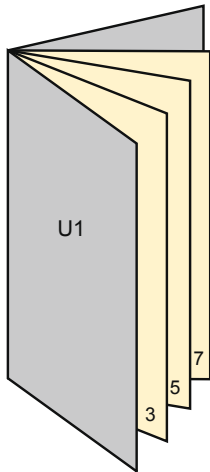

Broschüren

A3-Quadrat

Seitenreihenfolge

Seiten unbedingt fortlaufend und einzeln anlegen.

fertiges Produkt

- **Datenformat**
(inkl. 2,00 mm Beschnitt):
30,10 x 30,10 cm
- **Endformat (offen):**
59,40 x 29,70 cm
- **Endformat (geschlossen):**
29,70 x 29,70 cm
- **Sicherheitsabstand**
5 mm: Abstand der Texte/
Informationen zum Rand des
Endformats, dies verhindert
unerwünschten Anschnitt.

Bitte beachten Sie:

- Beschnittzugabe und Sicherheitsabstand wie angegeben anlegen.
- Hintergrundfarben, Bilder oder Grafiken bis an den Rand des Datenformates anlegen.
- Bei der Produktion können durch das Schneiden, Stanzen und Falzen Toleranzen auftreten.
- Diese Skizze ist nicht maßstabsgetreu.
- Druckdatenhinweise finden Sie unter dem Menüpunkt "Druckdaten" auf www.diedruckerei.de