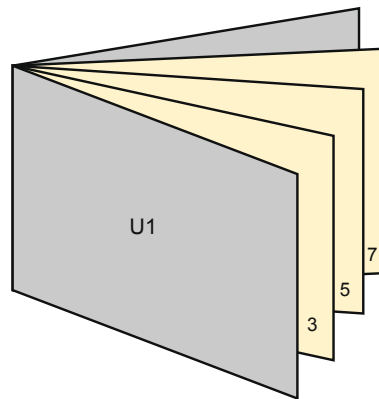

Broschüren

A3-Quadrat

Seitenreihenfolge

Seiten unbedingt fortlaufend und einzeln anlegen.

fertiges Produkt

- **Datenformat**
(inkl. 2,00 mm Beschnitt):
30,10 x 30,10 cm
- **Endformat (offen):**
59,40 x 29,70 cm
- **Endformat (geschlossen):**
29,70 x 29,70 cm
- **Sicherheitsabstand**
5 mm: Abstand der Texte/
Informationen zum Rand des
Endformats, dies verhindert
unerwünschten Anschnitt.

Bitte beachten Sie:

- Beschnittzugabe und Sicherheitsabstand wie angegeben anlegen.
- Hintergrundfarben, Bilder oder Grafiken bis an den Rand des Datenformates anlegen.
- Bei der Produktion können durch das Schneiden, Stanzen und Falzen Toleranzen auftreten.
- Diese Skizze ist nicht maßstabsgetreu.
- Druckdatenhinweise finden Sie unter dem Menüpunkt "Druckdaten" auf www.diedruckerei.de