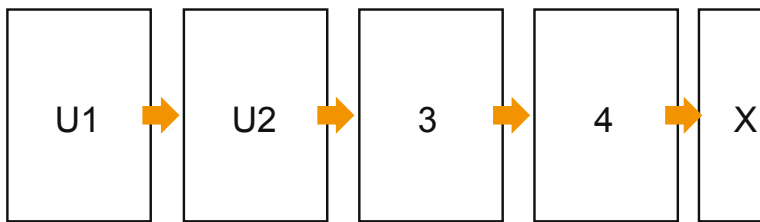

Broschüren

A3-Quadrat

Seitenreihenfolge

Seiten unbedingt fortlaufend und einzeln anlegen.

fertiges Produkt

- **Datenformat**
(inkl. 2,00 mm Beschnitt):
30,10 x 30,10 cm
- **Endformat (offen):**
59,40 x 29,70 cm
- **Endformat (geschlossen):**
29,70 x 29,70 cm
- **Sicherheitsabstand**
5 mm: Abstand der Texte/
Informationen zum Rand des
Endformats, dies verhindert
unerwünschten Anschnitt.

Bitte beachten Sie:

- Beschnittzugabe und Sicherheitsabstand wie angegeben anlegen.
- Hintergrundfarben, Bilder oder Grafiken bis an den Rand des Datenformates anlegen.
- Bei der Produktion können durch das Schneiden, Stanzen und Falzen Toleranzen auftreten.
- Diese Skizze ist nicht maßstabsgetreu.
- Druckdatenhinweise finden Sie unter dem Menüpunkt "Druckdaten" auf www.diedruckerei.de