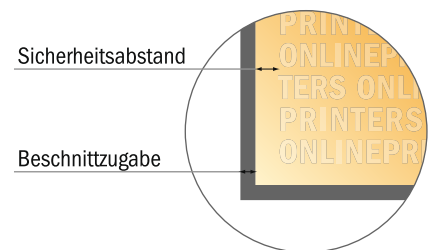

Broschüren

A3-Quadrat

Seitenreihenfolge

Seiten unbedingt fortlaufend und einzeln anlegen.

fertiges Produkt

- **Datenformat**
(inkl. 2,00 mm Beschnitt):
30,10 x 30,10 cm
- **Endformat (offen):**
59,40 x 29,70 cm
- **Endformat (geschlossen):**
29,70 x 29,70 cm
- **Sicherheitsabstand**
5 mm: Abstand der Texte/
Informationen zum Rand des
Endformats, dies verhindert
unerwünschten Anschnitt.

Bitte beachten Sie:

- Beschnittzugabe und Sicherheitsabstand wie angegeben anlegen.
- Hintergrundfarben, Bilder oder Grafiken bis an den Rand des Datenformates anlegen.
- Bei der Produktion können durch das Schneiden, Stanzen und Falzen Toleranzen auftreten.
- Diese Skizze ist nicht maßstabsgetreu.
- Druckdatenhinweise finden Sie unter dem Menüpunkt "Druckdaten" auf www.diedruckerei.de