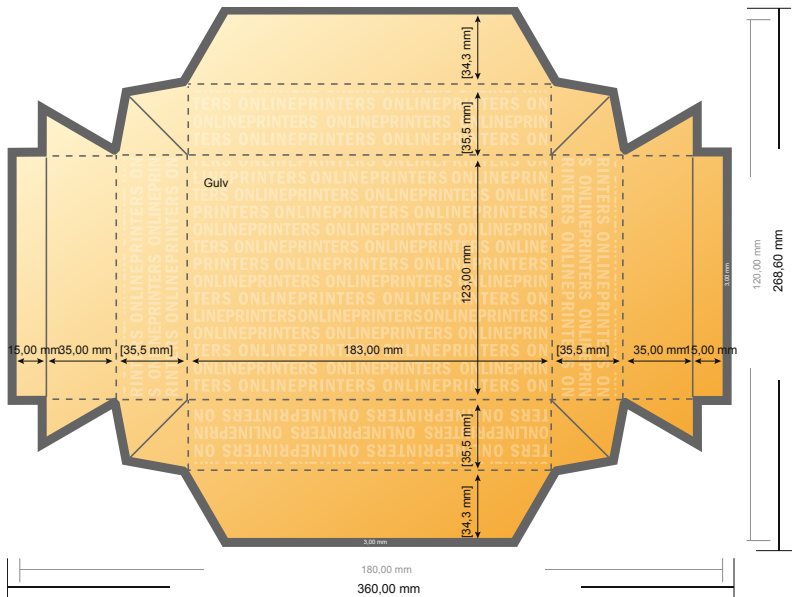

Pappesker med lokk

18 x 12 cm • Gulv

- Dataformat:
35,40 x 26,26 cm
- Dataformat
(inkl. 3,00 mm beskjæring):
36,00 x 26,86 cm
- Sluttformat:
18,00 x 12,00 cm
- Sluttformat (lukket):
18,00 x 12,00 x 3,50 cm
- Sikkerhetsavstand
4 mm: Avstand fra teksten/
informasjonen til kanten på
sluttformatet, dette hindrer uønsket
beskjæring.

Vennligst legg merke til følgende:

- Legg til beskjæringstillegg og sikkerhetsavstand som angitt.
- Bakgrunnsfarger, bilder eller grafikk legges helt ut til kanten av dataformatet.
- Under produksjonen kan det oppstå toleranser på grunn av kutting, stansing og falsing.
- Denne skissen er ikke i riktig målestokk.
- Krav til dine trykkfiler finner du under menypunktet "Trykkdata" på www.onlineprinters.no