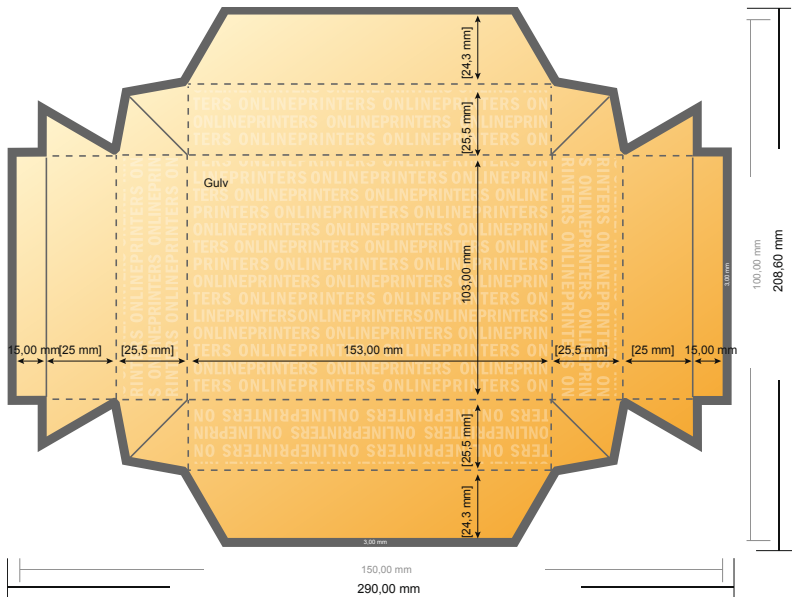

Pappesker med lokk

15 x 10 cm • Gulv

- **Dataformat:**
28,40 x 20,26 cm
- **Dataformat**
(inkl. 3,00 mm beskjæring):
29,00 x 20,86 cm
- **Sluttformat:**
15,00 x 10,00 cm
- **Sluttformat (lukket):**
15,00 x 10,00 x 2,50 cm
- **Sikkerhetsavstand**
4 mm: Avstand fra teksten/
informasjonen til kanten på
sluttformatet, dette hindrer uønsket
beskjæring.

Vennligst legg merke til følgende:

- Legg til beskjæringstillegg og sikkerhetsavstand som angitt.
- Bakgrunnsfarger, bilder eller grafikk legges helt ut til kanten av dataformatet.
- Under produksjonen kan det oppstå toleranser på grunn av kutting, stansing og falsing.
- Denne skissen er ikke i riktig målestokk.
- Krav til dine trykkfiler finner du under menyunktet "Trykkdata" på www.onlineprinters.no