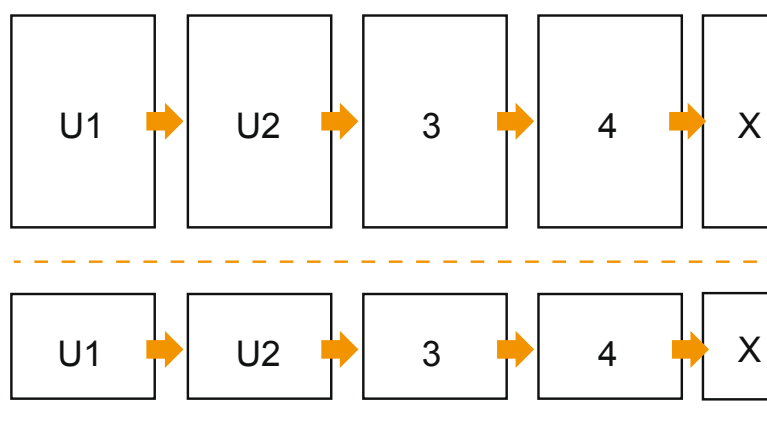

Brožury

DL • formát na šířku

Pořadí stran

Strany je bezpodmínečně třeba zakládat průběžně a jednotlivě.

Hotový výrobek

- Formát dat
(vč. 2,00 mm ořezu):
21,40 × 10,90 cm
- Konečný formát (otevřený):
42,00 × 10,50 cm
- Konečný formát (uzavřený):
21,00 × 10,50 cm
- **Bezpečná vzdálenost**
5 mm: Mezera mezi texty/
informacemi a okrajem konečného
formátu, předcházející
nežádoucímu oříznutí.

Mějte prosím na paměti:

- Zadejte prosím spadávku a bezpečnou vzdálenost dle uvedených pokynů.
- Barvy pozadí, obrázky nebo grafické prvky rozvrhněte až po okraj daného formátu.
- Při výrobě může docházet ke vzniku tolerancí z důvodu ořezávání, vysekávání a skládání.
- Tento náskres není proveden v přesném měřítku.
- Pokyny ohledně tiskových dat naleznete pod bodem nabídky Tisková data na webu www.onlineprinters.cz.