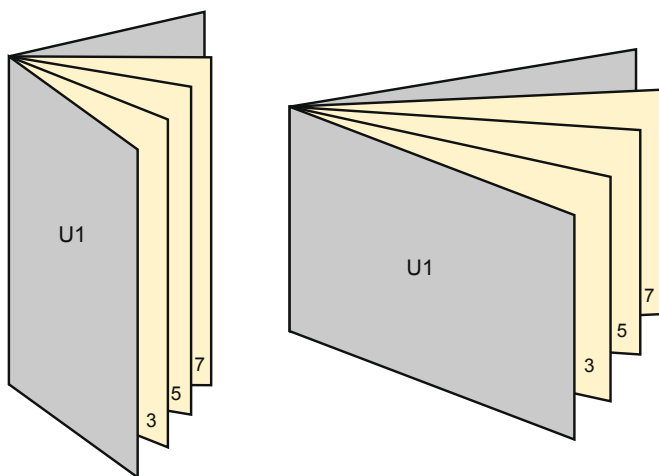

Brožury

DL • formát na šířku

Pořadí stran

Strany je bezpodmínečně třeba zakládat průběžně a jednotlivě.

Hotový výrobek

- Formát dat
(vč. 2,00 mm ořezu):
21,40 × 10,90 cm
- Konečný formát (otevřený):
42,00 × 10,50 cm
- Konečný formát (uzavřený):
21,00 × 10,50 cm
- **Bezpečná vzdálenost**
5 mm: Mezera mezi texty/
informacemi a okrajem konečného
formátu, předcházející
nežádoucímu oříznutí.

Mějte prosím na paměti:

- Zadejte prosím spadávku a bezpečnou vzdálenost dle uvedených pokynů.
- Barvy pozadí, obrázky nebo grafické prvky rozvrhněte až po okraj daného formátu.
- Při výrobě může docházet ke vzniku tolerancí z důvodu ořezávání, vysekávání a skládání.
- Tento náskres není proveden v přesném měřítku.
- Pokyny ohledně tiskových dat naleznete pod bodem nabídky Tisková data na webu www.onlineprinters.cz.