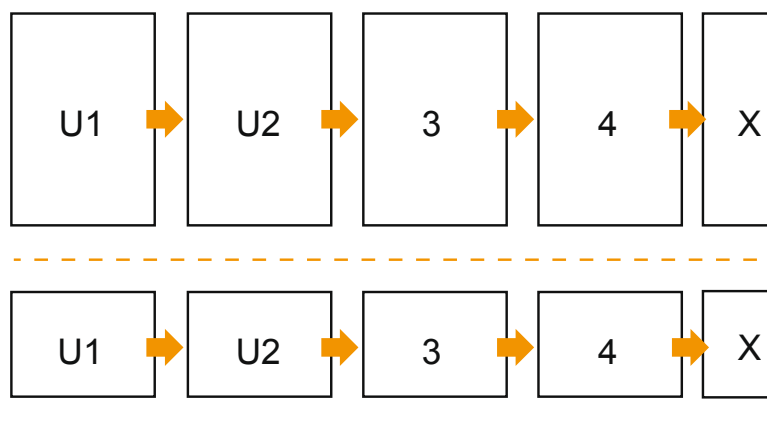

Brožury

DL • formát na výšku

Pořadí stran

Strany je bezpodmínečně třeba zakládat průběžně a jednotlivě.

Hotový výrobek

- Formát dat
(vč. 2,00 mm ořezu):
10,90 × 21,40 cm
- Konečný formát (otevřený):
21,00 × 21,00 cm
- Konečný formát (uzavřený):
10,50 × 21,00 cm
- **Bezpečná vzdálenost**
5 mm: Mezera mezi texty/
informacemi a okrajem konečného
formátu, předcházející
nežádoucímu oříznutí.

Mějte prosím na paměti:

- Zadejte prosím spadávku a bezpečnou vzdálenost dle uvedených pokynů.
- Barvy pozadí, obrázky nebo grafické prvky rozvrhněte až po okraj daného formátu.
- Při výrobě může docházet ke vzniku tolerancí z důvodu ořezávání, vysekávání a skládání.
- Tento nááres není proveden v přesném měřítku.
- Pokyny ohledně tiskových dat naleznete pod bodem nabídky Tisková data na webu www.onlineprinters.cz.