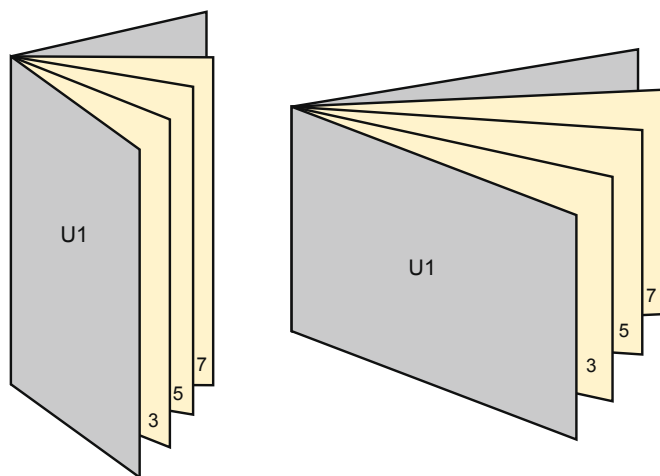

Brožury

DL • formát na výšku

Pořadí stran

Strany je bezpodmínečně třeba zakládat průběžně a jednotlivě.

Hotový výrobek

- Formát dat
(vč. 2,00 mm ořezu):
10,90 × 21,40 cm
- Konečný formát (otevřený):
21,00 × 21,00 cm
- Konečný formát (uzavřený):
10,50 × 21,00 cm
- **Bezpečná vzdálenost**
5 mm: Mezera mezi texty/
informacemi a okrajem konečného
formátu, předcházející
nežádoucímu oříznutí.

Mějte prosím na paměti:

- Zadejte prosím spadávku a bezpečnou vzdálenost dle uvedených pokynů.
- Barvy pozadí, obrázky nebo grafické prvky rozvrhněte až po okraj daného formátu.
- Při výrobě může docházet ke vzniku tolerancí z důvodu ořezávání, vysekávání a skládání.
- Tento nááres není proveden v přesném měřítku.
- Pokyny ohledně tiskových dat naleznete pod bodem nabídky Tisková data na webu www.onlineprinters.cz.