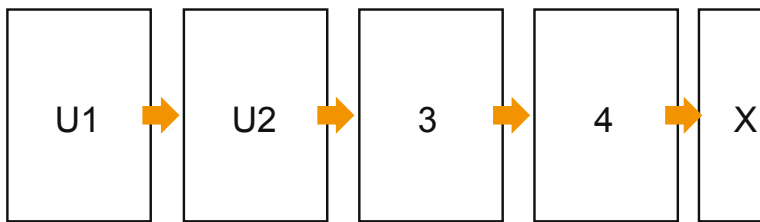

Broschüren

CD-Format

Seitenreihenfolge

Seiten unbedingt fortlaufend und einzeln anlegen.

fertiges Produkt

- Datenformat
(inkl. 2,00 mm Beschnitt):
12,40 x 12,40 cm
- Endformat (offen):
24,00 x 12,00 cm
- Endformat (geschlossen):
12,00 x 12,00 cm
- **Sicherheitsabstand**
5 mm: Abstand der Texte/
Informationen zum Rand des
Endformats, dies verhindert
unerwünschten Anschnitt.

Bitte beachten Sie:

- Beschnittzugabe und Sicherheitsabstand wie angegeben anlegen.
- Hintergrundfarben, Bilder oder Grafiken bis an den Rand des Datenformates anlegen.
- Bei der Produktion können durch das Schneiden, Stanzen und Falzen Toleranzen auftreten.
- Diese Skizze ist nicht maßstabsgetreu.
- Druckdatenhinweise finden Sie unter dem Menüpunkt "Druckdaten" auf www.diedruckerei.de