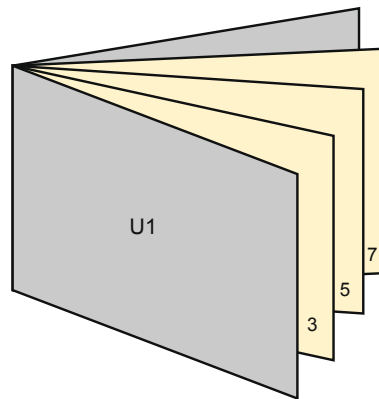

Broschüren

CD-Format

Seitenreihenfolge

Seiten unbedingt fortlaufend und einzeln anlegen.

fertiges Produkt

- Datenformat
(inkl. 2,00 mm Beschnitt):
12,40 x 12,40 cm
- Endformat (offen):
24,00 x 12,00 cm
- Endformat (geschlossen):
12,00 x 12,00 cm
- **Sicherheitsabstand**
5 mm: Abstand der Texte/
Informationen zum Rand des
Endformats, dies verhindert
unerwünschten Anschnitt.

Bitte beachten Sie:

- Beschnittzugabe und Sicherheitsabstand wie angegeben anlegen.
- Hintergrundfarben, Bilder oder Grafiken bis an den Rand des Datenformates anlegen.
- Bei der Produktion können durch das Schneiden, Stanzen und Falzen Toleranzen auftreten.
- Diese Skizze ist nicht maßstabsgetreu.
- Druckdatenhinweise finden Sie unter dem Menüpunkt "Druckdaten" auf www.diedruckerei.de