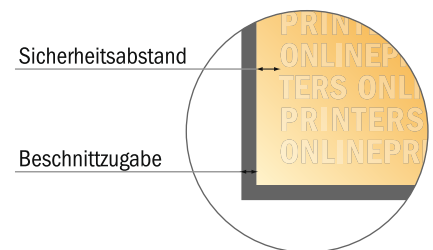

Broschüren

CD-Format

Seitenreihenfolge

Seiten unbedingt fortlaufend und einzeln anlegen.

fertiges Produkt

- Datenformat
(inkl. 2,00 mm Beschnitt):
12,40 x 12,40 cm
- Endformat (offen):
24,00 x 12,00 cm
- Endformat (geschlossen):
12,00 x 12,00 cm
- **Sicherheitsabstand**
5 mm: Abstand der Texte/
Informationen zum Rand des
Endformats, dies verhindert
unerwünschten Anschnitt.

Bitte beachten Sie:

- Beschnittzugabe und Sicherheitsabstand wie angegeben anlegen.
- Hintergrundfarben, Bilder oder Grafiken bis an den Rand des Datenformates anlegen.
- Bei der Produktion können durch das Schneiden, Stanzen und Falzen Toleranzen auftreten.
- Diese Skizze ist nicht maßstabsgetreu.
- Druckdatenhinweise finden Sie unter dem Menüpunkt "Druckdaten" auf www.diedruckerei.de