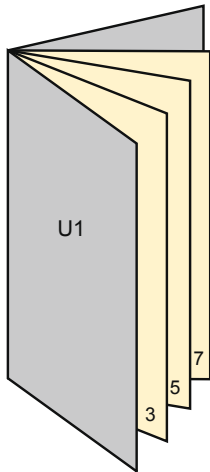

Broschüren

CD-Format

Seitenreihenfolge

Seiten unbedingt fortlaufend und einzeln anlegen.

fertiges Produkt

- Datenformat
(inkl. 2,00 mm Beschnitt):
12,40 x 12,40 cm
- Endformat (offen):
24,00 x 12,00 cm
- Endformat (geschlossen):
12,00 x 12,00 cm
- **Sicherheitsabstand**
5 mm: Abstand der Texte/
Informationen zum Rand des
Endformats, dies verhindert
unerwünschten Anschnitt.

Bitte beachten Sie:

- Beschnittzugabe und Sicherheitsabstand wie angegeben anlegen.
- Hintergrundfarben, Bilder oder Grafiken bis an den Rand des Datenformates anlegen.
- Bei der Produktion können durch das Schneiden, Stanzen und Falzen Toleranzen auftreten.
- Diese Skizze ist nicht maßstabsgetreu.
- Druckdatenhinweise finden Sie unter dem Menüpunkt "Druckdaten" auf www.diedruckerei.de