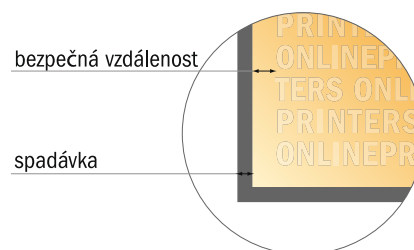

Brožury

A6 • formát na výšku

Pořadí stran

Strany je bezpodmínečně třeba zakládat průběžně a jednotlivě.

Hotový výrobek

- Formát dat
(vč. 2,00 mm ořezu):
10,90 × 15,20 cm
- Konečný formát (otevřený):
21,00 × 14,80 cm
- Konečný formát (uzavřený):
10,50 × 14,80 cm
- **Bezpečná vzdálenost**
5 mm: Mezera mezi texty/
informacemi a okrajem konečného
formátu, předcházející
nežádoucímu oříznutí.

Mějte prosím na paměti:

- Zadejte prosím spadávku a bezpečnou vzdálenost dle uvedených pokynů.
- Barvy pozadí, obrázky nebo grafické prvky rozvrhněte až po okraj daného formátu.
- Při výrobě může docházet ke vzniku tolerancí z důvodu ořezávání, vysekávání a skládání.
- Tento náskres není proveden v přesném měřítku.
- Pokyny ohledně tiskových dat naleznete pod bodem nabídky Tisková data na webu www.onlineprinters.cz.