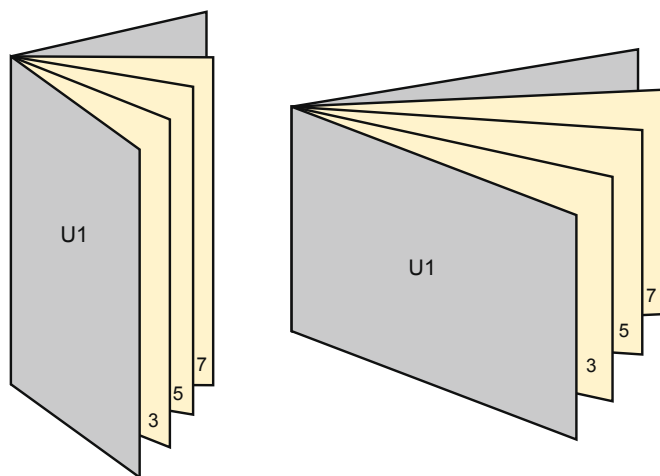

Brožury

A6 • formát na výšku

Pořadí stran

Strany je bezpodmínečně třeba zakládat průběžně a jednotlivě.

Hotový výrobek

- Formát dat
(vč. 2,00 mm ořezu):
10,90 × 15,20 cm
- Konečný formát (otevřený):
21,00 × 14,80 cm
- Konečný formát (uzavřený):
10,50 × 14,80 cm
- **Bezpečná vzdálenost**
5 mm: Mezera mezi texty/
informacemi a okrajem konečného
formátu, předcházející
nežádoucímu oříznutí.

Mějte prosím na paměti:

- Zadejte prosím spadávku a bezpečnou vzdálenost dle uvedených pokynů.
- Barvy pozadí, obrázky nebo grafické prvky rozvrhněte až po okraj daného formátu.
- Při výrobě může docházet ke vzniku tolerancí z důvodu ořezávání, vysekávání a skládání.
- Tento náskres není proveden v přesném měřítku.
- Pokyny ohledně tiskových dat naleznete pod bodem nabídky Tisková data na webu www.onlineprinters.cz.