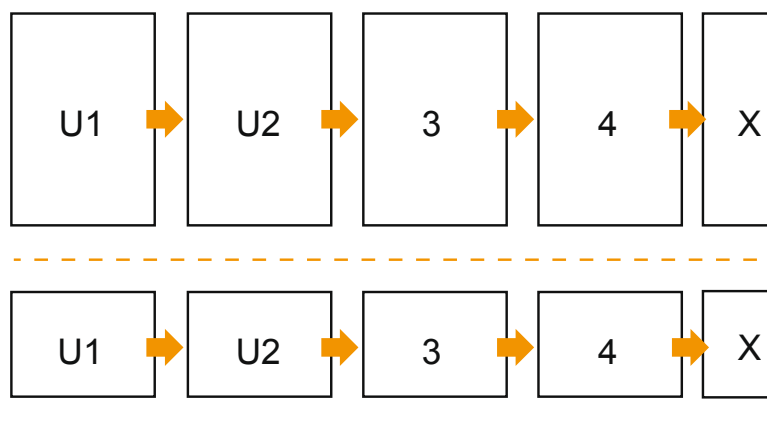

Brožury

A6 • formát na výšku

Pořadí stran

Strany je bezpodmínečně třeba zakládat průběžně a jednotlivě.

Hotový výrobek

- Formát dat
(vč. 2,00 mm ořezu):
10,90 × 15,20 cm
- Konečný formát (otevřený):
21,00 × 14,80 cm
- Konečný formát (uzavřený):
10,50 × 14,80 cm
- **Bezpečná vzdálenost**
5 mm: Mezera mezi texty/
informacemi a okrajem konečného
formátu, předcházející
nežádoucímu oříznutí.

Mějte prosím na paměti:

- Zadejte prosím spadávku a bezpečnou vzdálenost dle uvedených pokynů.
- Barvy pozadí, obrázky nebo grafické prvky rozvrhněte až po okraj daného formátu.
- Při výrobě může docházet ke vzniku tolerancí z důvodu ořezávání, vysekávání a skládání.
- Tento náskres není proveden v přesném měřítku.
- Pokyny ohledně tiskových dat naleznete pod bodem nabídky Tisková data na webu www.onlineprinters.cz.