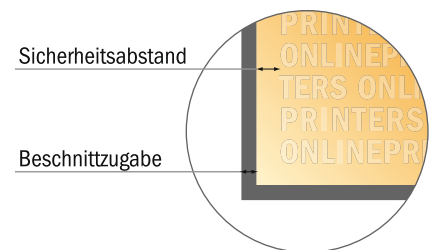

Broschüren

DIN-A6 • Hochformat

Seitenreihenfolge

Seiten unbedingt fortlaufend und einzeln anlegen.

fertiges Produkt

- **Datenformat**
(inkl. 2,00 mm Beschnitt):
10,90 x 15,20 cm
- **Endformat (offen):**
21,00 x 14,80 cm
- **Endformat (geschlossen):**
10,50 x 14,80 cm
- **Sicherheitsabstand**
5 mm: Abstand der Texte/
Informationen zum Rand des
Endformats, dies verhindert
unerwünschten Anschnitt.

Bitte beachten Sie:

- Beschnittzugabe und Sicherheitsabstand wie angegeben anlegen.
- Hintergrundfarben, Bilder oder Grafiken bis an den Rand des Datenformates anlegen.
- Bei der Produktion können durch das Schneiden, Stanzen und Falzen Toleranzen auftreten.
- Diese Skizze ist nicht maßstabsgetreu.
- Druckdatenhinweise finden Sie unter dem Menüpunkt "Druckdaten" auf www.diedruckerei.de