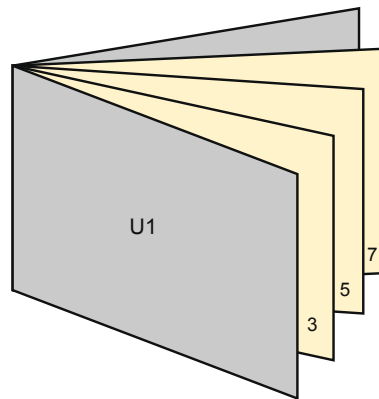

Broschüren

DIN-A6 • Hochformat

Seitenreihenfolge

Seiten unbedingt fortlaufend und einzeln anlegen.

fertiges Produkt

- **Datenformat**
(inkl. 2,00 mm Beschnitt):
10,90 x 15,20 cm
- **Endformat (offen):**
21,00 x 14,80 cm
- **Endformat (geschlossen):**
10,50 x 14,80 cm
- **Sicherheitsabstand**
5 mm: Abstand der Texte/
Informationen zum Rand des
Endformats, dies verhindert
unerwünschten Anschnitt.

Bitte beachten Sie:

- Beschnittzugabe und Sicherheitsabstand wie angegeben anlegen.
- Hintergrundfarben, Bilder oder Grafiken bis an den Rand des Datenformates anlegen.
- Bei der Produktion können durch das Schneiden, Stanzen und Falzen Toleranzen auftreten.
- Diese Skizze ist nicht maßstabsgetreu.
- Druckdatenhinweise finden Sie unter dem Menüpunkt "Druckdaten" auf www.diedruckerei.de