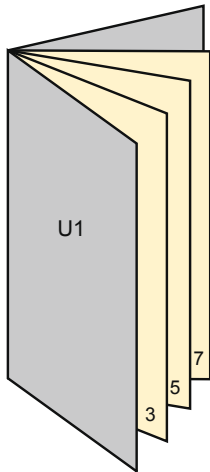

Broschüren

DIN-A6 • Hochformat

Seitenreihenfolge

Seiten unbedingt fortlaufend und einzeln anlegen.

fertiges Produkt

- **Datenformat**
(inkl. 2,00 mm Beschnitt):
10,90 x 15,20 cm
- **Endformat (offen):**
21,00 x 14,80 cm
- **Endformat (geschlossen):**
10,50 x 14,80 cm
- **Sicherheitsabstand**
5 mm: Abstand der Texte/
Informationen zum Rand des
Endformats, dies verhindert
unerwünschten Anschnitt.

Bitte beachten Sie:

- Beschnittzugabe und Sicherheitsabstand wie angegeben anlegen.
- Hintergrundfarben, Bilder oder Grafiken bis an den Rand des Datenformates anlegen.
- Bei der Produktion können durch das Schneiden, Stanzen und Falzen Toleranzen auftreten.
- Diese Skizze ist nicht maßstabsgetreu.
- Druckdatenhinweise finden Sie unter dem Menüpunkt "Druckdaten" auf www.diedruckerei.de