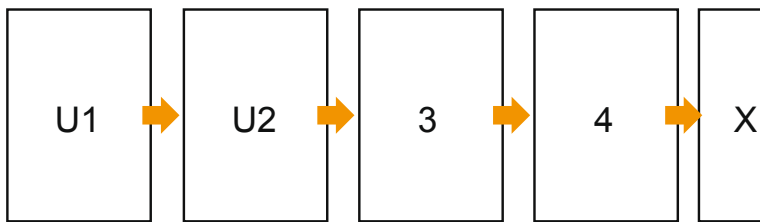

Broschüren

DIN-A6 • Hochformat

Seitenreihenfolge

Seiten unbedingt fortlaufend und einzeln anlegen.

fertiges Produkt

- **Datenformat**
(inkl. 2,00 mm Beschnitt):
10,90 x 15,20 cm
- **Endformat (offen):**
21,00 x 14,80 cm
- **Endformat (geschlossen):**
10,50 x 14,80 cm
- **Sicherheitsabstand**
5 mm: Abstand der Texte/
Informationen zum Rand des
Endformats, dies verhindert
unerwünschten Anschnitt.

Bitte beachten Sie:

- Beschnittzugabe und Sicherheitsabstand wie angegeben anlegen.
- Hintergrundfarben, Bilder oder Grafiken bis an den Rand des Datenformates anlegen.
- Bei der Produktion können durch das Schneiden, Stanzen und Falzen Toleranzen auftreten.
- Diese Skizze ist nicht maßstabsgetreu.
- Druckdatenhinweise finden Sie unter dem Menüpunkt "Druckdaten" auf www.diedruckerei.de