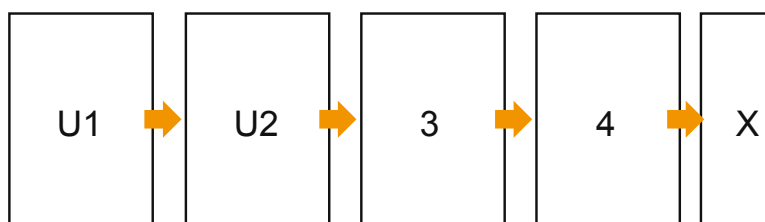

Brožury

A5 • formát na šířku

Pořadí stran

Strany je bezpodmínečně třeba zakládat průběžně a jednotlivě.

Hotový výrobek

- Formát dat
(vč. 2,00 mm ořezu):
21,40 × 15,20 cm
- Konečný formát (otevřený):
42,00 × 14,80 cm
- Konečný formát (uzavřený):
21,00 × 14,80 cm
- **Bezpečná vzdálenost**
5 mm: Mezera mezi texty/
informacemi a okrajem konečného
formátu, předcházející
nežádoucímu oříznutí.

Mějte prosím na paměti:

- Zadejte prosím spadávku a bezpečnou vzdálenost dle uvedených pokynů.
- Barvy pozadí, obrázky nebo grafické prvky rozvrhněte až po okraj daného formátu.
- Při výrobě může docházet ke vzniku tolerancí z důvodu ořezávání, vysekávání a skládání.
- Tento náskres není proveden v přesném měřítku.
- Pokyny ohledně tiskových dat naleznete pod bodem nabídky Tisková data na webu www.onlineprinters.cz.