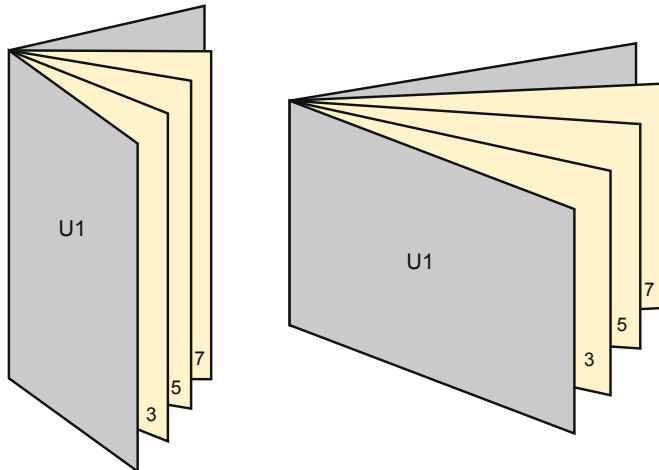

Brožury

A5 • formát na šířku

Pořadí stran

Strany je bezpodmínečně třeba zakládat průběžně a jednotlivě.

Hotový výrobek

- Formát dat
(vč. 2,00 mm ořezu):
21,40 × 15,20 cm
- Konečný formát (otevřený):
42,00 × 14,80 cm
- Konečný formát (uzavřený):
21,00 × 14,80 cm
- **Bezpečná vzdálenost**
5 mm: Mezera mezi texty/
informacemi a okrajem konečného
formátu, předcházející
nežádoucímu oříznutí.

Mějte prosím na paměti:

- Zadejte prosím spadávku a bezpečnou vzdálenost dle uvedených pokynů.
- Barvy pozadí, obrázky nebo grafické prvky rozvrhněte až po okraj daného formátu.
- Při výrobě může docházet ke vzniku tolerancí z důvodu ořezávání, vysekávání a skládání.
- Tento náskres není proveden v přesném měřítku.
- Pokyny ohledně tiskových dat naleznete pod bodem nabídky Tisková data na webu www.onlineprinters.cz.