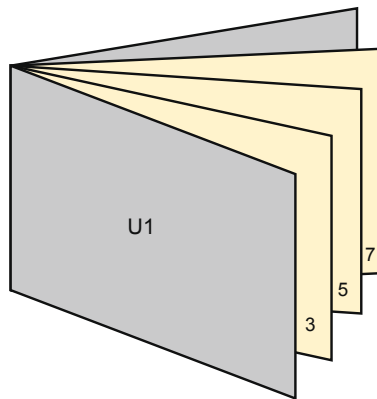

Broschüren

DIN-A5 • Querformat

Seitenreihenfolge

Seiten unbedingt fortlaufend und einzeln anlegen.

fertiges Produkt

- Datenformat
(inkl. 2,00 mm Beschnitt):
21,40 x 15,20 cm
- Endformat (offen):
42,00 x 14,80 cm
- Endformat (geschlossen):
21,00 x 14,80 cm
- **Sicherheitsabstand**
5 mm: Abstand der Texte/
Informationen zum Rand des
Endformats, dies verhindert
unerwünschten Anschnitt.

Bitte beachten Sie:

- Beschnittzugabe und Sicherheitsabstand wie angegeben anlegen.
- Hintergrundfarben, Bilder oder Grafiken bis an den Rand des Datenformates anlegen.
- Bei der Produktion können durch das Schneiden, Stanzen und Falzen Toleranzen auftreten.
- Diese Skizze ist nicht maßstabsgetreu.
- Druckdatenhinweise finden Sie unter dem Menüpunkt "Druckdaten" auf www.diedruckerei.de