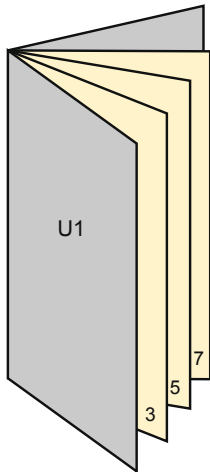

Broschüren

DIN-A5 • Querformat

Seitenreihenfolge

Seiten unbedingt fortlaufend und einzeln anlegen.

fertiges Produkt

- Datenformat
(inkl. 2,00 mm Beschnitt):
21,40 x 15,20 cm
- Endformat (offen):
42,00 x 14,80 cm
- Endformat (geschlossen):
21,00 x 14,80 cm
- **Sicherheitsabstand**
5 mm: Abstand der Texte/
Informationen zum Rand des
Endformats, dies verhindert
unerwünschten Anschnitt.

Bitte beachten Sie:

- Beschnittzugabe und Sicherheitsabstand wie angegeben anlegen.
- Hintergrundfarben, Bilder oder Grafiken bis an den Rand des Datenformates anlegen.
- Bei der Produktion können durch das Schneiden, Stanzen und Falzen Toleranzen auftreten.
- Diese Skizze ist nicht maßstabsgetreu.
- Druckdatenhinweise finden Sie unter dem Menüpunkt "Druckdaten" auf www.diedruckerei.de