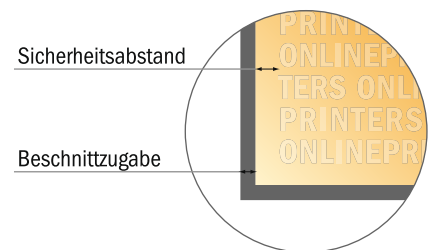

Broschüren

DIN-A5 • Querformat

Seitenreihenfolge

Seiten unbedingt fortlaufend und einzeln anlegen.

fertiges Produkt

- Datenformat
(inkl. 2,00 mm Beschnitt):
21,40 x 15,20 cm
- Endformat (offen):
42,00 x 14,80 cm
- Endformat (geschlossen):
21,00 x 14,80 cm
- **Sicherheitsabstand**
5 mm: Abstand der Texte/
Informationen zum Rand des
Endformats, dies verhindert
unerwünschten Anschnitt.

Bitte beachten Sie:

- Beschnittzugabe und Sicherheitsabstand wie angegeben anlegen.
- Hintergrundfarben, Bilder oder Grafiken bis an den Rand des Datenformates anlegen.
- Bei der Produktion können durch das Schneiden, Stanzen und Falzen Toleranzen auftreten.
- Diese Skizze ist nicht maßstabsgetreu.
- Druckdatenhinweise finden Sie unter dem Menüpunkt "Druckdaten" auf www.diedruckerei.de