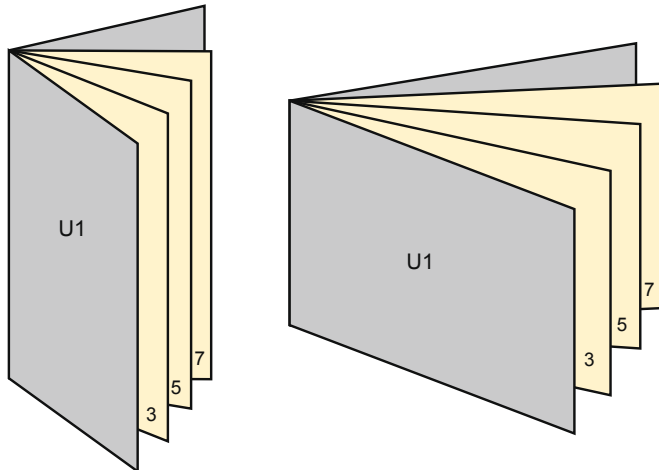

Brožury

A5 • formát na výšku

Pořadí stran

Strany je bezpodmínečně třeba zakládat průběhě a jednotlivě.

Hotový výrobek

- Formát dat
(vč. 2,00 mm ořezu):
15,20 × 21,40 cm
- Konečný formát (otevřený):
29,60 × 21,00 cm
- Konečný formát (uzavřený):
14,80 × 21,00 cm
- **Bezpečná vzdálenost**
5 mm: Mezera mezi texty/
informacemi a okrajem konečného
formátu, předcházející
nežádoucímu oříznutí.

Mějte prosím na paměti:

- Zadejte prosím spadávku a bezpečnou vzdálenost dle uvedených pokynů.
- Barvy pozadí, obrázky nebo grafické prvky rozvrhněte až po okraj daného formátu.
- Při výrobě může docházet ke vzniku tolerancí z důvodu ořezávání, vysekávání a skládání.
- Tento náskres není proveden v přesném měřítku.
- Pokyny ohledně tiskových dat naleznete pod bodem nabídky Tisková data na webu www.onlineprinters.cz.