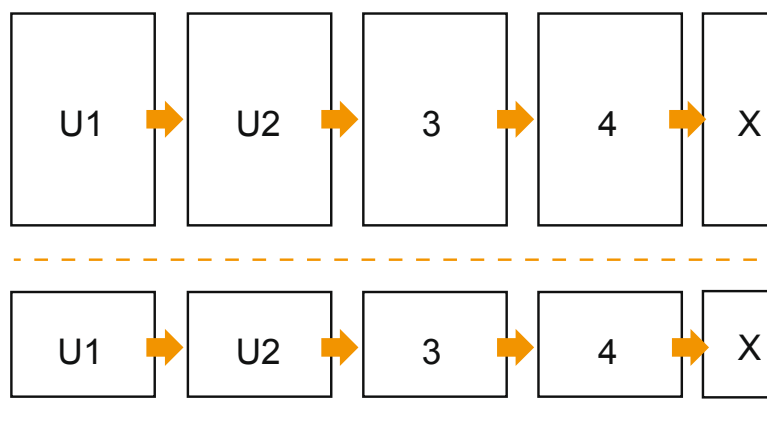

Brožury

A5 • formát na výšku

Pořadí stran

Strany je bezpodmínečně třeba zakládat průběhě a jednotlivě.

Hotový výrobek

- Formát dat
(vč. 2,00 mm ořezu):
15,20 × 21,40 cm
- Konečný formát (otevřený):
29,60 × 21,00 cm
- Konečný formát (uzavřený):
14,80 × 21,00 cm
- **Bezpečná vzdálenost**
5 mm: Mezera mezi texty/
informacemi a okrajem konečného
formátu, předcházející
nežádoucímu oříznutí.

Mějte prosím na paměti:

- Zadejte prosím spadávku a bezpečnou vzdálenost dle uvedených pokynů.
- Barvy pozadí, obrázky nebo grafické prvky rozvrhněte až po okraj daného formátu.
- Při výrobě může docházet ke vzniku tolerancí z důvodu ořezávání, vysekávání a skládání.
- Tento náskres není proveden v přesném měřítku.
- Pokyny ohledně tiskových dat naleznete pod bodem nabídky Tisková data na webu www.onlineprinters.cz.