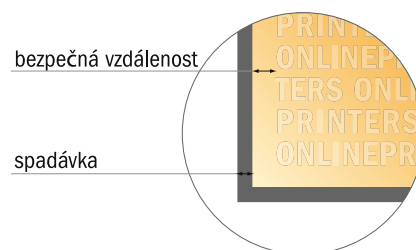

Brožury

A5 • formát na výšku

Pořadí stran

Strany je bezpodmínečně třeba zakládat průběhě a jednotlivě.

Hotový výrobek

- Formát dat
(vč. 2,00 mm ořezu):
15,20 × 21,40 cm
- Konečný formát (otevřený):
29,60 × 21,00 cm
- Konečný formát (uzavřený):
14,80 × 21,00 cm
- **Bezpečná vzdálenost**
5 mm: Mezera mezi texty/
informacemi a okrajem konečného
formátu, předcházející
nežádoucímu oříznutí.

Mějte prosím na paměti:

- Zadejte prosím spadávku a bezpečnou vzdálenost dle uvedených pokynů.
- Barvy pozadí, obrázky nebo grafické prvky rozvrhněte až po okraj daného formátu.
- Při výrobě může docházet ke vzniku tolerancí z důvodu ořezávání, vysekávání a skládání.
- Tento náskres není proveden v přesném měřítku.
- Pokyny ohledně tiskových dat naleznete pod bodem nabídky Tisková data na webu www.onlineprinters.cz.