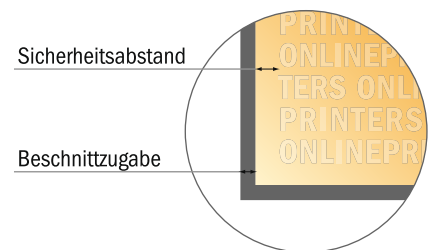

Broschüren

DIN-A5 • Hochformat

Seitenreihenfolge

Seiten unbedingt fortlaufend und einzeln anlegen.

fertiges Produkt

- Datenformat
(inkl. 2,00 mm Beschnitt):
15,20 x 21,40 cm
- Endformat (offen):
29,60 x 21,00 cm
- Endformat (geschlossen):
14,80 x 21,00 cm
- **Sicherheitsabstand**
5 mm: Abstand der Texte/
Informationen zum Rand des
Endformats, dies verhindert
unerwünschten Anschnitt.

Bitte beachten Sie:

- Beschnittzugabe und Sicherheitsabstand wie angegeben anlegen.
- Hintergrundfarben, Bilder oder Grafiken bis an den Rand des Datenformates anlegen.
- Bei der Produktion können durch das Schneiden, Stanzen und Falzen Toleranzen auftreten.
- Diese Skizze ist nicht maßstabsgetreu.
- Druckdatenhinweise finden Sie unter dem Menüpunkt "Druckdaten" auf www.diedruckerei.de