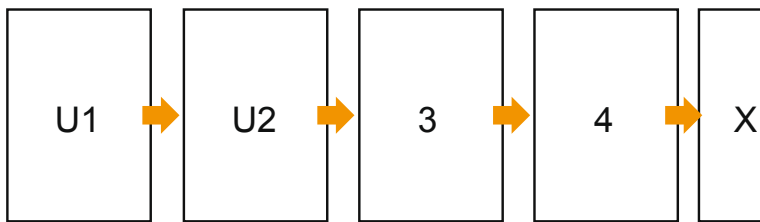

Broschüren

DIN-A5 • Hochformat

Seitenreihenfolge

Seiten unbedingt fortlaufend und einzeln anlegen.

fertiges Produkt

- Datenformat
(inkl. 2,00 mm Beschnitt):
15,20 x 21,40 cm
- Endformat (offen):
29,60 x 21,00 cm
- Endformat (geschlossen):
14,80 x 21,00 cm
- **Sicherheitsabstand**
5 mm: Abstand der Texte/
Informationen zum Rand des
Endformats, dies verhindert
unerwünschten Anschnitt.

Bitte beachten Sie:

- Beschnittzugabe und Sicherheitsabstand wie angegeben anlegen.
- Hintergrundfarben, Bilder oder Grafiken bis an den Rand des Datenformates anlegen.
- Bei der Produktion können durch das Schneiden, Stanzen und Falzen Toleranzen auftreten.
- Diese Skizze ist nicht maßstabsgetreu.
- Druckdatenhinweise finden Sie unter dem Menüpunkt "Druckdaten" auf www.diedruckerei.de