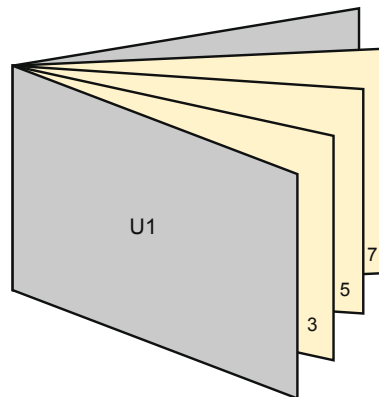

Broschüren

DIN-A5 • Hochformat

Seitenreihenfolge

Seiten unbedingt fortlaufend und einzeln anlegen.

fertiges Produkt

- Datenformat
(inkl. 2,00 mm Beschnitt):
15,20 x 21,40 cm
- Endformat (offen):
29,60 x 21,00 cm
- Endformat (geschlossen):
14,80 x 21,00 cm
- **Sicherheitsabstand**
5 mm: Abstand der Texte/
Informationen zum Rand des
Endformats, dies verhindert
unerwünschten Anschnitt.

Bitte beachten Sie:

- Beschnittzugabe und Sicherheitsabstand wie angegeben anlegen.
- Hintergrundfarben, Bilder oder Grafiken bis an den Rand des Datenformates anlegen.
- Bei der Produktion können durch das Schneiden, Stanzen und Falzen Toleranzen auftreten.
- Diese Skizze ist nicht maßstabsgetreu.
- Druckdatenhinweise finden Sie unter dem Menüpunkt "Druckdaten" auf www.diedruckerei.de