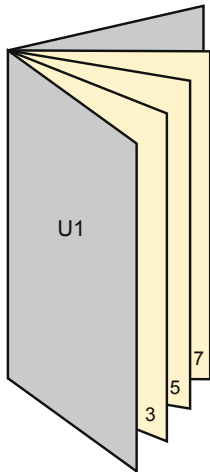

Broschüren

DIN-A5 • Hochformat

Seitenreihenfolge

Seiten unbedingt fortlaufend und einzeln anlegen.

fertiges Produkt

- Datenformat
(inkl. 2,00 mm Beschnitt):
15,20 x 21,40 cm
- Endformat (offen):
29,60 x 21,00 cm
- Endformat (geschlossen):
14,80 x 21,00 cm
- **Sicherheitsabstand**
5 mm: Abstand der Texte/
Informationen zum Rand des
Endformats, dies verhindert
unerwünschten Anschnitt.

Bitte beachten Sie:

- Beschnittzugabe und Sicherheitsabstand wie angegeben anlegen.
- Hintergrundfarben, Bilder oder Grafiken bis an den Rand des Datenformates anlegen.
- Bei der Produktion können durch das Schneiden, Stanzen und Falzen Toleranzen auftreten.
- Diese Skizze ist nicht maßstabsgetreu.
- Druckdatenhinweise finden Sie unter dem Menüpunkt "Druckdaten" auf www.diedruckerei.de