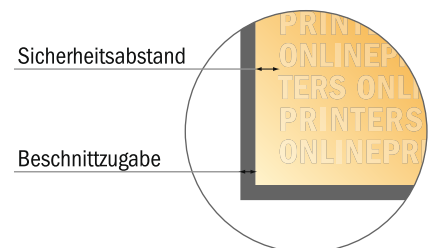

Broschüren

DIN-A4 • Hochformat

Seitenreihenfolge

Seiten unbedingt fortlaufend und einzeln anlegen.

fertiges Produkt

- Datenformat
(inkl. 2,00 mm Beschnitt):
21,40 x 30,10 cm
- Endformat (offen):
42,00 x 29,70 cm
- Endformat (geschlossen):
21,00 x 29,70 cm
- **Sicherheitsabstand**
5 mm: Abstand der Texte/
Informationen zum Rand des
Endformats, dies verhindert
unerwünschten Anschnitt.

Bitte beachten Sie:

- Beschnittzugabe und Sicherheitsabstand wie angegeben anlegen.
- Hintergrundfarben, Bilder oder Grafiken bis an den Rand des Datenformates anlegen.
- Bei der Produktion können durch das Schneiden, Stanzen und Falzen Toleranzen auftreten.
- Diese Skizze ist nicht maßstabsgetreu.
- Druckdatenhinweise finden Sie unter dem Menüpunkt "Druckdaten" auf www.diedruckerei.de