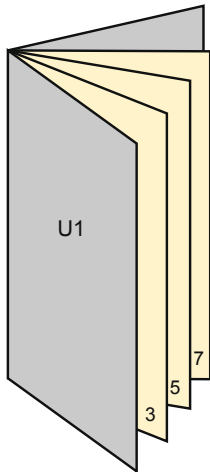

Broschüren

DIN-A4 • Hochformat

Seitenreihenfolge

Seiten unbedingt fortlaufend und einzeln anlegen.

fertiges Produkt

- Datenformat
(inkl. 2,00 mm Beschnitt):
21,40 x 30,10 cm
- Endformat (offen):
42,00 x 29,70 cm
- Endformat (geschlossen):
21,00 x 29,70 cm
- **Sicherheitsabstand**
5 mm: Abstand der Texte/
Informationen zum Rand des
Endformats, dies verhindert
unerwünschten Anschnitt.

Bitte beachten Sie:

- Beschnittzugabe und Sicherheitsabstand wie angegeben anlegen.
- Hintergrundfarben, Bilder oder Grafiken bis an den Rand des Datenformates anlegen.
- Bei der Produktion können durch das Schneiden, Stanzen und Falzen Toleranzen auftreten.
- Diese Skizze ist nicht maßstabsgetreu.
- Druckdatenhinweise finden Sie unter dem Menüpunkt "Druckdaten" auf www.diedruckerei.de