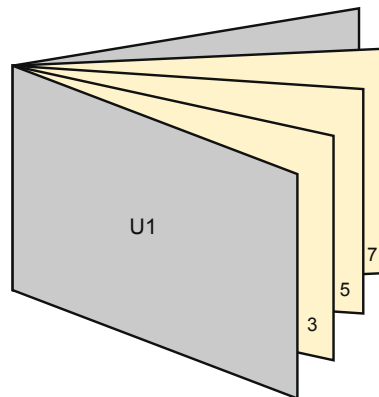

Broschüren

DIN-A4 • Hochformat

Seitenreihenfolge

Seiten unbedingt fortlaufend und einzeln anlegen.

fertiges Produkt

- Datenformat
(inkl. 2,00 mm Beschnitt):
21,40 x 30,10 cm
- Endformat (offen):
42,00 x 29,70 cm
- Endformat (geschlossen):
21,00 x 29,70 cm
- **Sicherheitsabstand**
5 mm: Abstand der Texte/
Informationen zum Rand des
Endformats, dies verhindert
unerwünschten Anschnitt.

Bitte beachten Sie:

- Beschnittzugabe und Sicherheitsabstand wie angegeben anlegen.
- Hintergrundfarben, Bilder oder Grafiken bis an den Rand des Datenformates anlegen.
- Bei der Produktion können durch das Schneiden, Stanzen und Falzen Toleranzen auftreten.
- Diese Skizze ist nicht maßstabsgetreu.
- Druckdatenhinweise finden Sie unter dem Menüpunkt "Druckdaten" auf www.diedruckerei.de