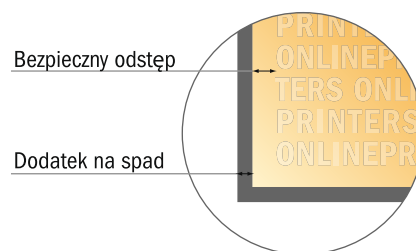

Papier listowy

DL

- Format danych (wraz z 2,00 mm spadem): 10,90 x 21,40 cm
- Format końcowy: 10,50 x 21,00 cm
- Wymiary strony przedniej i tylnej są identyczne.
- **Odstęp bezpieczeństwa**
4 mm: Odstęp tekstu/informacji od krawędzi formatu końcowego, zapobiega to obcięciu tekstu.

Zwróć uwagę:

- Ustaw jak podano dodatek na spadek i odstęp bezpieczeństwa.
- Ustaw kolory tła, zdjęcia lub grafiki aż do krawędzi formatu danych
- Podczas produkcji w wyniku docinania, wykrajania lub składania mogą wystąpić tolerancje.
- Szkic nie jest odwzorowany w skali.
- Wskazówki odnośnie danych do druku znajdziesz w menu "Dane do druku" na www.onlineprinters.pl